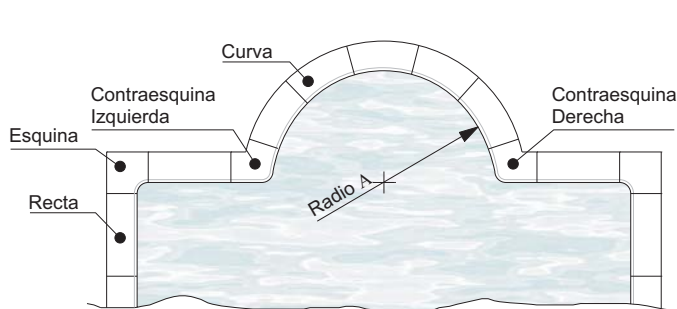

* Colores y piezas especiales a medida bajo pedido. Para mas información contacte con nuestro departamento técnico.

DISTRIBUIDOR