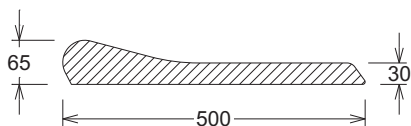

SERIE "OLA" 100x50

PISCINA

Referencia: **00000004**
Descripción: **Contraesquina derecha "OLA" (Radio A)**
Acabado: **Arido visto.**
Gama de colores: **Blanco, ocre y salmón.**
Peso: **35 kg.**

Paletización standard:	Ud/palet	Kg/palet	Ref.
	20	700,00	00000004
	20	700,00	00000003
Totales	40	1400,00	

1. Piezas complementarias:
2. Recta 100x50 cm Ref: 00000001
   - Recta 50x50 cm 00000009
   - Esquina 00000002
   - Contraesquina izda. (Radio A) 00000003
   - Contraesquina dcha/izda en angulo recto (Radio B) 00000194
   - Gama de baldosas ver ficha
   - Plato de ducha 80x80 cm 00000032
   - Plato de ducha 100x100 cm 00000033
   - Gama de curvas de 00000005 a 00000008