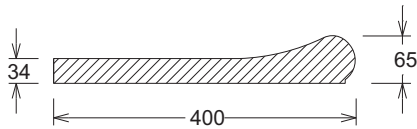

Nota: Constantemente estamos mejorando nuestros productos, por tanto, Tecnopiedra se reserva el derecho de modificar este catalogo sin previo aviso.

SERIE "PLAYA" 50x40

PISCINA

Referencia: **00000030 y 00000031**
 Descripción: Curvas "PLAYA" 50x40 cm.
 Acabado: Arido visto.
 Gama de colores: Blanco, ocre y salmón.