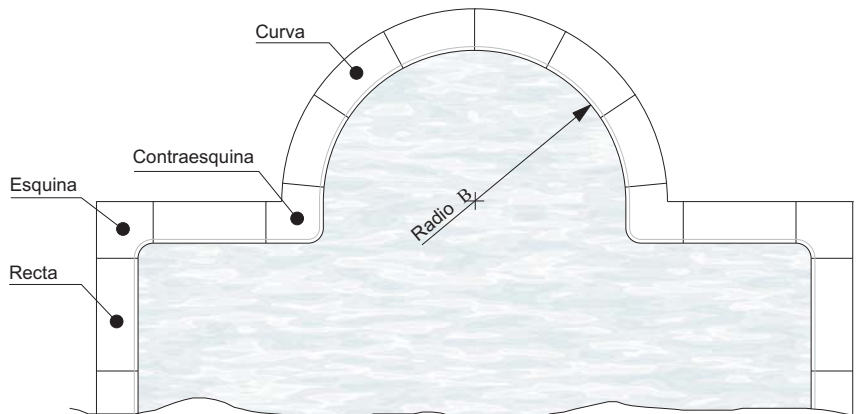

* Colores y piezas especiales a medida bajo pedido. Para mas información contacte con nuestro departamento técnico.

DISTRIBUIDOR