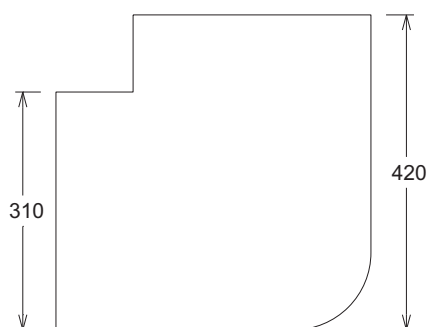

Nota: Constantemente estamos mejorando nuestros productos, por tanto, Tecnopiedra se reserva el derecho de modificar este catalogo sin previo aviso.

SERIE "PLAYA" 50x40

PISCINA

Referencia: **00000029**
 Descripción: Contraesquina "PLAYA" 50x40 cm. drch./izda.
 Acabado: Arido visto.
 Gama de colores: Blanco, ocre y salmón.
 Peso: 29 kg.