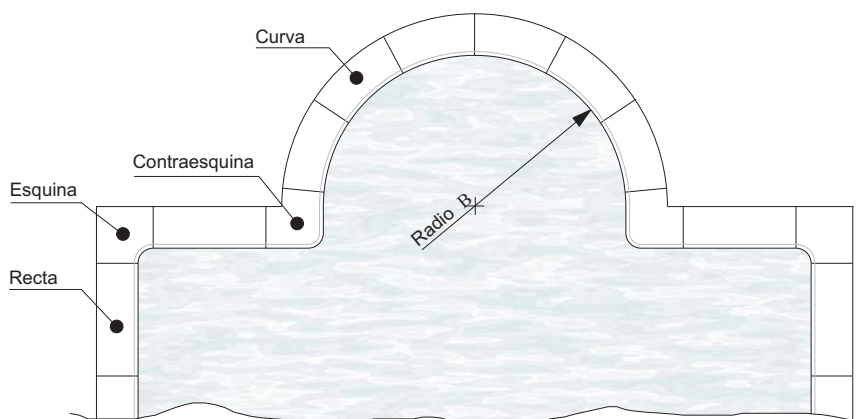

* Colores y piezas especiales a medida bajo pedido. Para mas información contacte con nuestro departamento técnico.

DISTRIBUIDOR