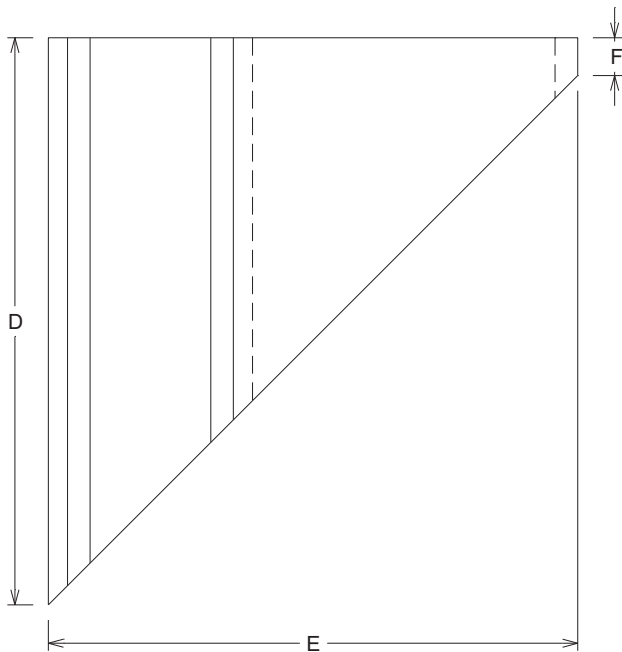

Piezas complementarias: Ref.

- Recta 00000803
- Gama de baldosas ver ficha
- Plato ducha 80x80 cm. 00000032
- Plato ducha 100x100 cm. 00000033
- Pieza bajo pedido

* Colores y piezas especiales a medida bajo pedido. Para mas información contacte con nuestro departamento técnico.

DISTRIBUIDOR