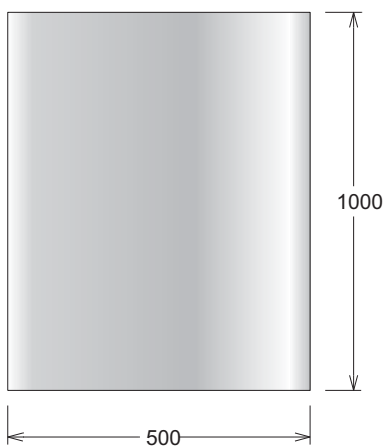

Tecnopiedra

Andalucía

**Catálogo General
2011**

PISCINA

SERIE "OLA" 100x50

PISCINA

Referencia: **00000001**
 Descripción: Recta "OLA" 100x50 cm.
 Acabado: Arido visto.
 Gama de colores: Blanco, ocre y salmón.
 Peso: 52 kg.