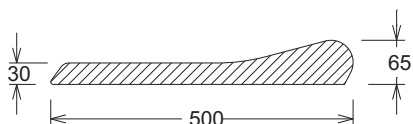

Referencia: **00000003**
Descripción: Contraesquina izquierda "OLA" (Radio A)
Acabado: Arido visto.
Gama de colores: Blanco, ocre y salmón.
Peso: 35 kg.

Paletización standard:	Ud/palet	Kg/palet	Ref.
	20	700,00	00000003
	20	700,00	00000004
Totales	40	1400,00	

1. Piezas complementarias:
2. Recta 100x50 cm Ref: 00000001
   - Recta 50x50 cm 00000009
   - Esquina 00000002
   - Contraesquina dcha. (Radio A) 00000004
   - Contraesquina dcha/izda en angulo recto (Radio B) 00000194
   - Gama de baldosas ver ficha
   - Plato de ducha 80x80 cm 00000032
   - Plato de ducha 100x100 cm 00000033
   - Gama de curvas de 00000005 a 00000008