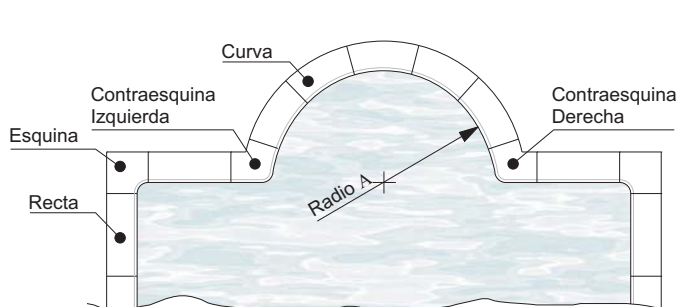

* Colores y piezas especiales a medida bajo pedido. Para mas información contacte con nuestro departamento técnico.

DISTRIBUIDOR