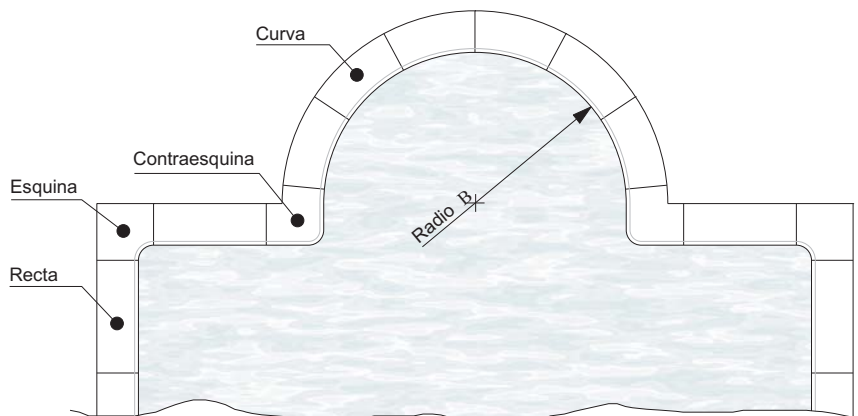

R. (cm)	A	B	Ud/sem	Kg/ud	Ud/palet	Kg/palet	Ref.
125,00	43,40	57,30	9	21,30	48	1032,40	00000013
126,00	43,80	57,70	9	21,30	48	1032,40	00000014
150,00	46,50	58,30	10	22,00	48	1066,00	00000015
175,00	53,50	66,00	10	20,00	42	1102,00	00000016
180,00	55,90	67,90	10	26,50	42	1123,00	00000017
200,00	56,60	67,00	11	26,00	42	1102,00	00000018
210,00	54,00	65,00	12	22,00	42	1228,00	00000019
230,00	55,50	60,00	14	19,00	42	1102,00	00000020
250,00	55,50	64,00	14	20,00	42	1018,00	00000021
275,00	56,50	65,00	15	22,00	42	1081,00	00000022
300,00	58,00	66,50	16	22,00	42	1270,00	00000023
350,00	58,00	63,50	19	22,00	42	1354,00	00000024
400,00	58,60	64,00	21	34,00	42	1438,00	00000025
500,00	60,40	65,20	26	26,40	42	1118,00	00000026

Piezas complementarias:

Ref:

- Recta 00000010
- Esquina 00000011
- Contraesquina dcha/izda. (Radio B) 00000012
- Gama de baldosas ver ficha
- Plato de ducha 80x80 cm 00000032
- Plato de ducha 100x100 cm 00000033

* Colores y piezas especiales a medida bajo pedido. Para mas información contacte con nuestro departamento técnico.

DISTRIBUIDOR