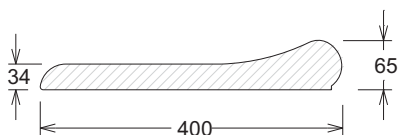

Nota: Constantemente estamos mejorando nuestros productos, por tanto, Tecnopiedra se reserva el derecho de modificar este catalogo sin previo aviso.

SERIE "OLA" 50x40

PISCINA

Referencia: **00000010**
 Descripción: Recta "OLA" 50x40 cm.
 Acabado: Arido visto.
 Gama de colores: Blanco, ocre y salmón.
 Peso: 21 kg.