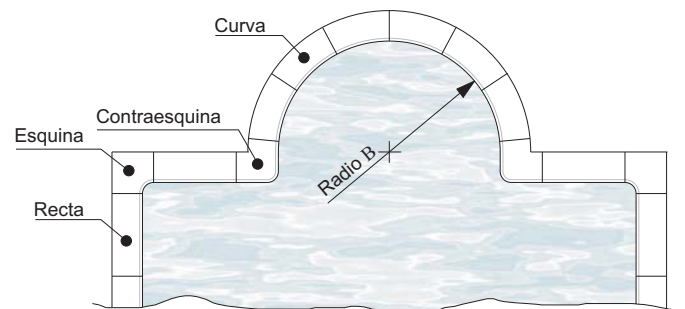

* Colores y piezas especiales a medida bajo pedido. Para mas información contacte con nuestro departamento técnico.

DISTRIBUIDOR