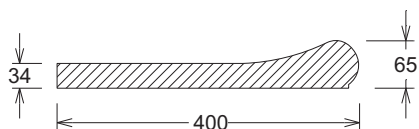

Nota: Constantemente estamos mejorando nuestros productos, por tanto, Tecnopiedra se reserva el derecho de modificar este catalogo sin previo aviso.

SERIE "PLAYA" 50x40

PISCINA

Referencia: **00000028**
 Descripción: Esquina "PLAYA" 50x40 cm. (R.12,5 cm.)
 Acabado: Arido visto.
 Gama de colores: Blanco, ocre y salmón.
 Peso: 26 kg.