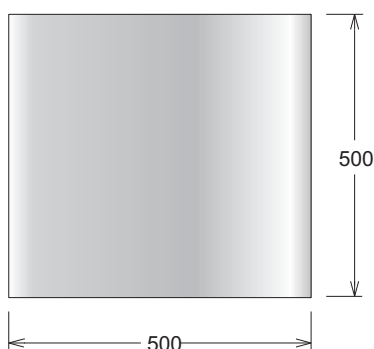

Nota: Constantemente estamos mejorando nuestros productos, por tanto, Tecnopiedra se reserva el derecho de modificar este catalogo sin previo aviso.

SERIE "OLA" 50x50

PISCINA

Referencia: **00000009**
 Descripción: Recta "OLA" 50x50 cm.
 Acabado: Arido visto.
 Gama de colores: Blanco, ocre y salmón.
 Peso: 26 kg.