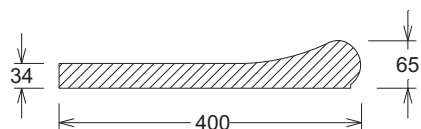

Nota: Constantemente estamos mejorando nuestros productos, por tanto, Tecnopiedra se reserva el derecho de modificar este catalogo sin previo aviso.

SERIE "PLAYA" 50x40

PISCINA

Referencia: **00000027**
 Descripción: Recta "PLAYA" 50x40 cm.
 Acabado: Arido visto.
 Gama de colores: Blanco, ocre y salmón.
 Peso: 23 kg.