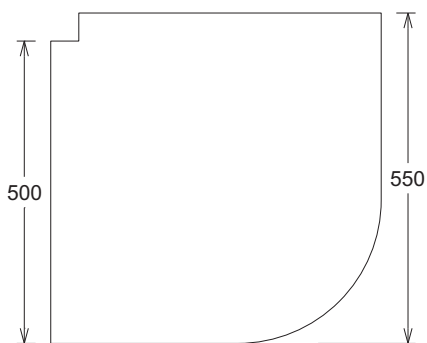

SERIE "OLA" 100x50

PISCINA

Referencia: **00000194**
Descripción: Contraesquina izda/dcha. "OLA" (Radio B)
Acabado: Arido visto.
Gama de colores: Blanco, ocre y salmón.
Peso: 35 kg.

Paletización standard:	Uds/Palet	Kg/Palet
	40	1410,00

Piezas complementarias:

- Recta 100x50 cm 00000001
- Recta 50x50 cm 00000009
- Esquina 00000002
- Contraesquina izda. (Radio A) 00000003
- Contraesquina dcha. (Radio A) 00000004
- Gama de baldosas ver ficha
- Plato de ducha 80x80 cm 00000032
- Plato de ducha 100x100 cm 00000033
- Gama de curvas de 00000005 a 00000008

Ref: