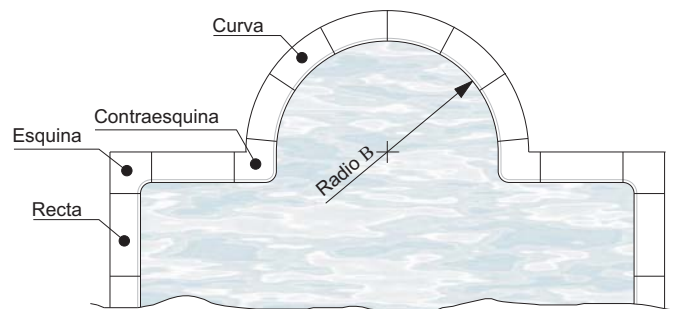

Referencia: **de 00000005 a 00000008**

Descripción: Curvas "OLA"

Acabado: Arido visto.

Gama de colores: Blanco, ocre y salmón.

R. (cm)	A	B	Ud/sem	Kg/ud	Ud/palet	Kg/palet	Ref.
100,00	39,00	57,30	8	26,00	48	1258,00	00000005
125,00	64,00	88,00	6	39,80	20	806,00	00000006
150,00	72,30	94,90	6	43,80	20	886,00	00000007
350,00	78,70	88,80	14	40,00	20	810,00	00000008

Piezas complementarias:

Ref:

- Recta 100x50 cm 00000001
- Recta 50x50 cm 00000009
- Esquina 00000002
- Contraesquina izda. (Radio A) 00000003
- Contraesquina dcha. (Radio A) 00000004
- Contraesquina dcha/izda. (Radio B) 00000194
- Gama de baldosas ver ficha
- Plato de ducha 80x80 cm 00000032
- Plato de ducha 100x100 cm 00000033

* Colores y piezas especiales a medida bajo pedido. Para mas información contacte con nuestro departamento técnico.

DISTRIBUIDOR