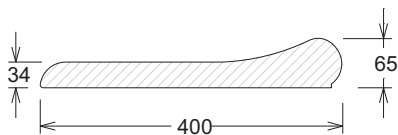

SERIE "OLA" 50x40

PISCINA

Referencia: **00000011**
Descripción: Esquina "OLA" 50x40 cm. (50'5x50'5 2 · 12'5 cm.)
Acabado: Arido visto.
Gama de colores: Blanco, ocre y salmón.
Peso: 21,30 kg.

Paletización standard:

Uds/Palet	Kg/Palet
40	862,00

Piezas complementarias:

- Recta Ref: 00000010
- Contraesquina dcha/izda. (Radio B) 00000012
- Gama de baldosas ver ficha
- Plato de ducha 80x80 cm 00000032
- Plato de ducha 100x100 cm 00000033
- Gama de curvas de 00000013 a 00000026