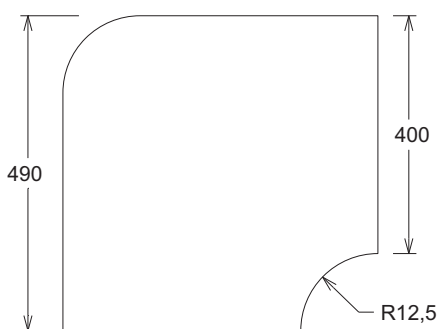

SERIE "OLA" 50x40

PISCINA

Referencia: **00000011**
 Descripción: Esquina "OLA" 50x40 cm. (50'5x50'5 2 · 12'5 cm.)
 Acabado: Arido visto.
 Gama de colores: Blanco, ocre y salmón.
 Peso: 21,30 kg.

Paletización standard: