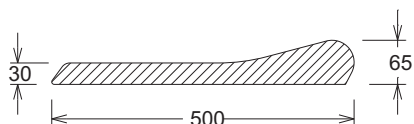

Nota: Constantemente estamos mejorando nuestros productos, por tanto, Tecnopiedra se reserva el derecho de modificar este catalogo sin previo aviso.

SERIE "OLA" 100x50

PISCINA

Referencia: **00000002**
 Descripción: Esquina "OLA" 100x50 cm. (67x67 R. 20 cm.)
 Acabado: Arido visto.
 Gama de colores: Blanco, ocre y salmón.
 Peso: 44.30 kg.