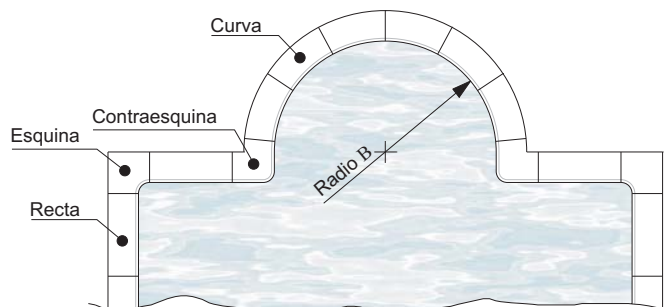

* Colores y piezas especiales a medida bajo pedido. Para mas información contacte con nuestro departamento técnico.

DISTRIBUIDOR