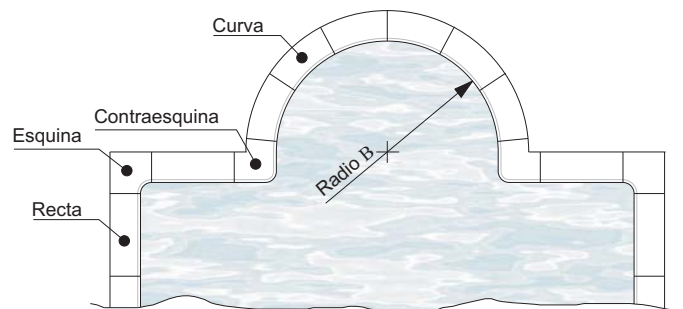

* Colores y piezas especiales a medida bajo pedido. Para mas información contacte con nuestro departamento técnico.

DISTRIBUIDOR