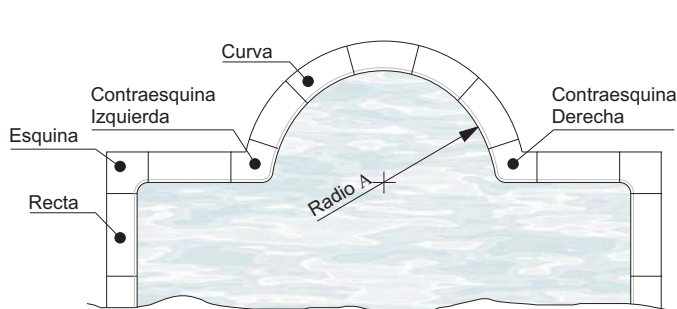

Referencia: **de 00000005 a 00000008**

Descripción: Curvas "OLA"

Acabado: Arido visto.

Gama de colores: Blanco, ocre y salmón.

R. (cm)	A	B	Ud/sem	Kg/ud	Ud/palet	Kg/palet	Ref.
100,00	39,00	57,30	8	26,00	48	1258,00	00000005
125,00	64,00	88,00	6	39,80	20	806,00	00000006
150,00	72,30	94,90	6	43,80	20	886,00	00000007
350,00	78,70	88,80	14	40,00	20	810,00	00000008

Piezas complementarias:

Ref:

- Recta 100x50 cm 00000001
- Recta 50x50 cm 00000009
- Esquina 00000002
- Contraesquina izda. (Radio A) 00000003
- Contraesquina dcha. (Radio A) 00000004
- Contraesquina dcha/izda. (Radio B) 00000194
- Gama de baldosas ver ficha
- Plato de ducha 80x80 cm 00000032
- Plato de ducha 100x100 cm 00000033

* Colores y piezas especiales a medida bajo pedido. Para mas información contacte con nuestro departamento técnico.

DISTRIBUIDOR