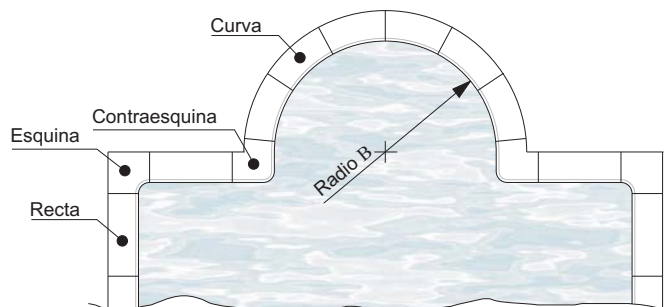

* Colores y piezas especiales a medida bajo pedido. Para mas información contacte con nuestro departamento técnico.

DISTRIBUIDOR