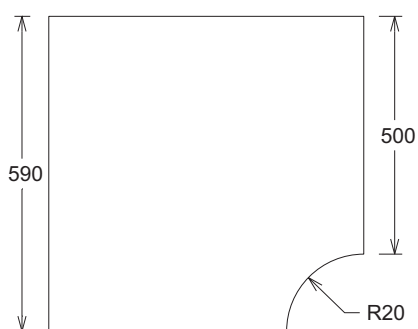

Nota: Constantemente estamos mejorando nuestros productos, por tanto, Tecnopiedra se reserva el derecho de modificar este catalogo sin previo aviso.

SERIE "OLA" 100x50

PISCINA

Referencia: **00000002**
 Descripción: Esquina "OLA" 100x50 cm. (67x67 R. 20 cm.)
 Acabado: Arido visto.
 Gama de colores: Blanco, ocre y salmón.
 Peso: 44.30 kg.