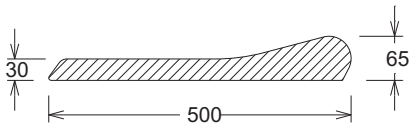

SERIE "OLA" 100x50

PISCINA

Referencia: **00000194**
Descripción: Contraesquina izda/dcha. "OLA" (Radio B)
Acabado: Arido visto.
Gama de colores: Blanco, ocre y salmón.
Peso: 35 kg.

Paletización standard:	Uds/Palet	Kg/Palet
	40	1410,00

Piezas complementarias:

- Recta 100x50 cm 00000001
- Recta 50x50 cm 00000009
- Esquina 00000002
- Contraesquina izda. (Radio A) 00000003
- Contraesquina dcha. (Radio A) 00000004
- Gama de baldosas ver ficha
- Plato de ducha 80x80 cm 00000032
- Plato de ducha 100x100 cm 00000033
- Gama de curvas de 00000005 a 00000008

Ref: