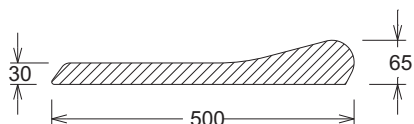

Nota: Constantemente estamos mejorando nuestros productos, por tanto, Tecnopiedra se reserva el derecho de modificar este catalogo sin previo aviso.

SERIE "OLA" 50x50

PISCINA

Referencia: **00000009**
 Descripción: Recta "OLA" 50x50 cm.
 Acabado: Arido visto.
 Gama de colores: Blanco, ocre y salmón.
 Peso: 26 kg.