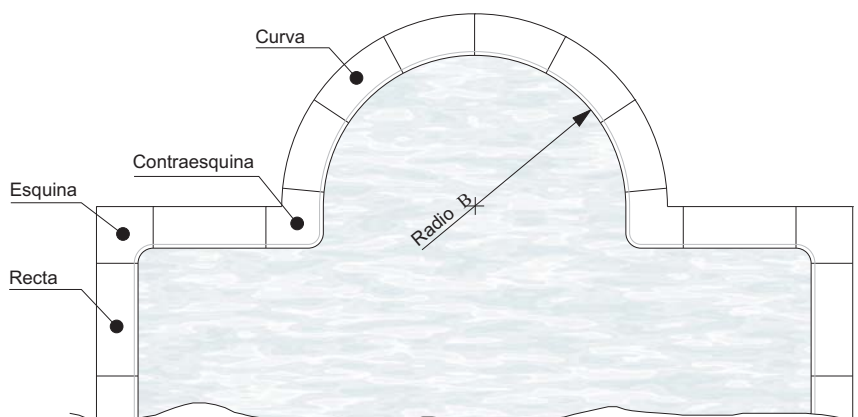

Paletización standard:

Uds/Palet	Kg/Palet
40	1.170,00

Piezas complementarias:

- Recta
- Esquina
- Gama de baldosas
- Plato de ducha 80x80 cm
- Plato de ducha 100x100 cm
- Gama de curvas

Ref:

- 00000027
- 00000028
- ver ficha
- 00000032
- 00000033
- 00000030 y 00000031