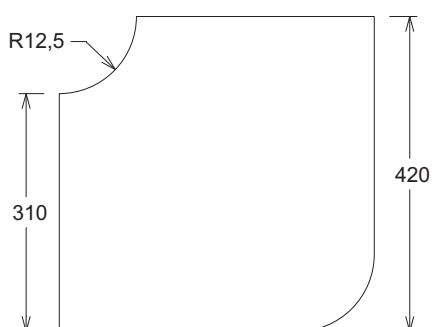

SERIE "OLA" 50x40

PISCINA

Referencia: **00000012**
Descripción: Contraesquina "OLA" dcha./izda. (r. 12,5 cm)
Acabado: Arido visto.
Gama de colores: Blanco, ocre y salmón.
Peso: 28 kg.

Paletización standard:

Uds/Palet	Kg/Palet
40	1.130,00

Piezas complementarias:

- Recta 00000010
- Esquina 00000011
- Gama de baldosas ver ficha
- Plato de ducha 80x80 cm 00000032
- Plato de ducha 100x100 cm 00000033
- Gama de curvas de 00000013 a 00000026