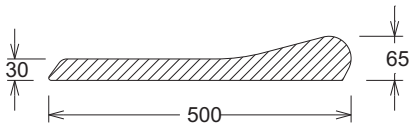

Tecnopiedra

Andalucía

**Catálogo General
2011**

PISCINA

SERIE "OLA" 100x50

PISCINA

Referencia: **00000001**
 Descripción: Recta "OLA" 100x50 cm.
 Acabado: Arido visto.
 Gama de colores: Blanco, ocre y salmón.
 Peso: 52 kg.