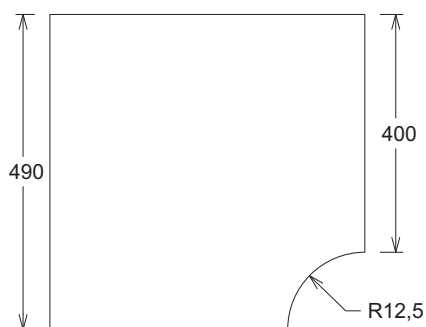

Nota: Constantemente estamos mejorando nuestros productos, por tanto, Tecnopiedra se reserva el derecho de modificar este catalogo sin previo aviso.

SERIE "PLAYA" 50x40

PISCINA

Referencia: **00000028**
 Descripción: Esquina "PLAYA" 50x40 cm. (R.12,5 cm.)
 Acabado: Arido visto.
 Gama de colores: Blanco, ocre y salmón.
 Peso: 26 kg.