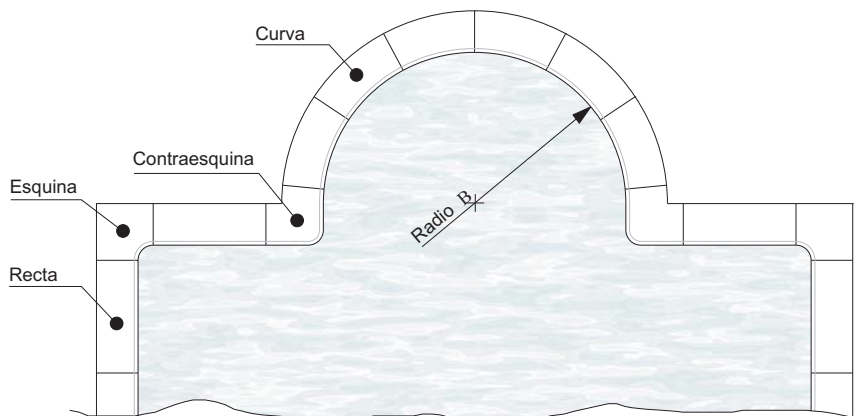

* Colores y piezas especiales a medida bajo pedido. Para mas información contacte con nuestro departamento técnico.

DISTRIBUIDOR