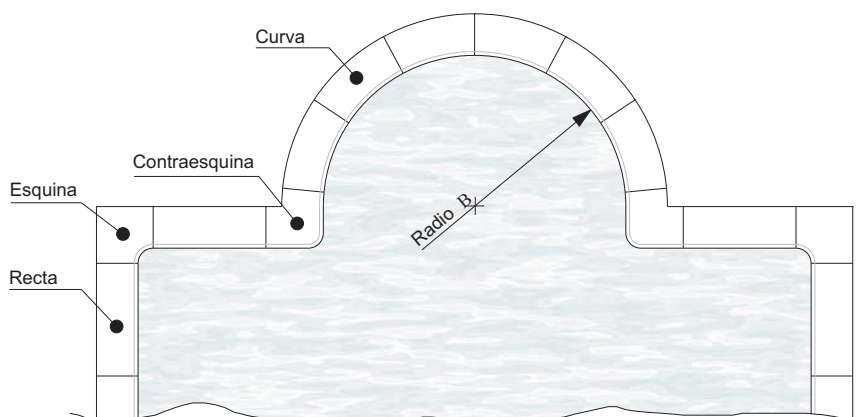

* Colores y piezas especiales a medida bajo pedido. Para mas información contacte con nuestro departamento técnico.

DISTRIBUIDOR