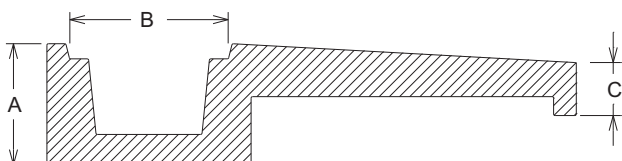

Referencia: **00000803**
 Descripción: Brocal recto desbordante.
 Acabado: Arido visto.
 Gama de colores: Blanco, ocre y salmón.
 Peso: 53 kg.

Medidas:

A	B	C	D	E	Ref.
16	20	7	70	50	00000803

Paletización standard: