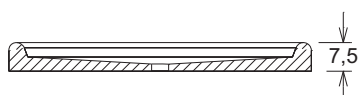

Referencia: **00000032 y 00000033**
Descripción: Plato de ducha 80x80 cm y 100x100 cm.
Acabado: Arido visto.
Gama de colores: Blanco, ocre y salmón.

Pesos:	Kg/Uds.	Ref.
	70	000000032
	90	000000033

Medidas:	A	Ref.
	80 x 80	000000032
	100 x 100	000000033

Paletización standard:	Uds./Palets	Kg/Palets	Ref.
	7	500,00	000000032
	7	640,00	000000033

* Pieza complementaria a toda nuestra gama de brocales para piscina y baldosas.

* Colores y piezas especiales a medida bajo pedido. Para mas información contacte con nuestro departamento técnico.

DISTRIBUIDOR