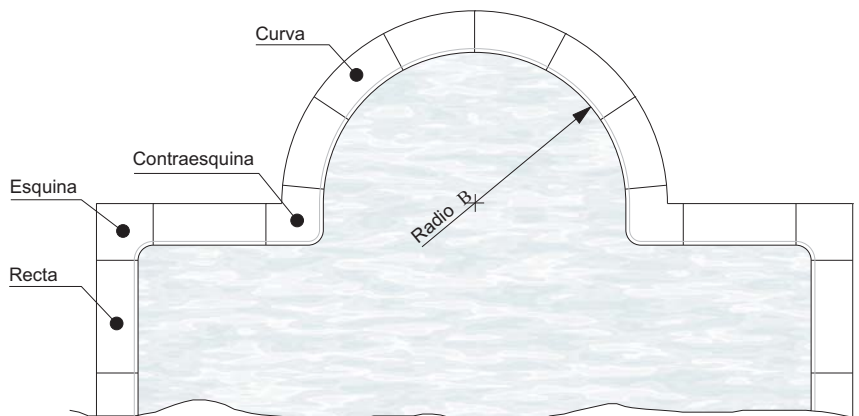

* Colores y piezas especiales a medida bajo pedido. Para mas información contacte con nuestro departamento técnico.

DISTRIBUIDOR