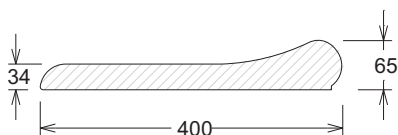

SERIE "OLA" 50x40

PISCINA

Referencia: **00000012**
Descripción: Contraesquina "OLA" dcha./izda. (r. 12,5 cm)
Acabado: Arido visto.
Gama de colores: Blanco, ocre y salmón.
Peso: 28 kg.

Paletización standard:

Uds/Palet	Kg/Palet
40	1.130,00

Piezas complementarias:

- Recta 00000010
- Esquina 00000011
- Gama de baldosas ver ficha
- Plato de ducha 80x80 cm 00000032
- Plato de ducha 100x100 cm 00000033
- Gama de curvas de 00000013 a 00000026