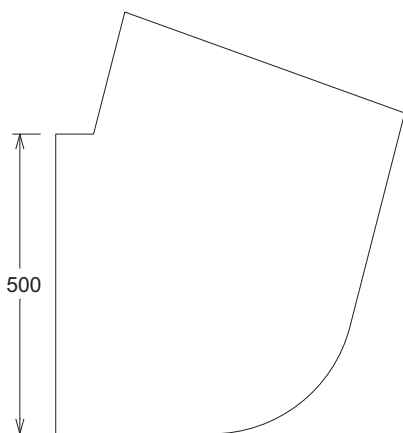

Referencia: **00000003**
Descripción: Contraesquina izquierda "OLA" (Radio A)
Acabado: Arido visto.
Gama de colores: Blanco, ocre y salmón.
Peso: 35 kg.

Paletización standard:	Ud/palet	Kg/palet	Ref.
	20	700,00	00000003
	20	700,00	00000004
Totales	40	1400,00	

1. Piezas complementarias:
2. Recta 100x50 cm Ref: 00000001
   - Recta 50x50 cm 00000009
   - Esquina 00000002
   - Contraesquina dcha. (Radio A) 00000004
   - Contraesquina dcha/izda en angulo recto (Radio B) 00000194
   - Gama de baldosas ver ficha
   - Plato de ducha 80x80 cm 00000032
   - Plato de ducha 100x100 cm 00000033
   - Gama de curvas de 00000005 a 00000008