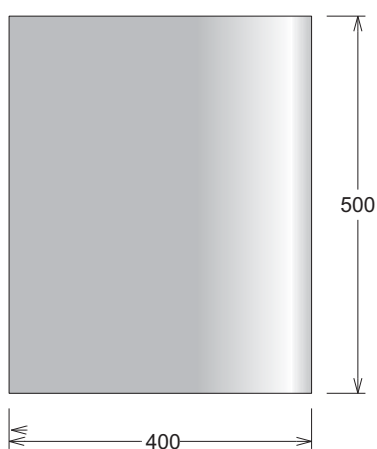

Nota: Constantemente estamos mejorando nuestros productos, por tanto, Tecnopiedra se reserva el derecho de modificar este catalogo sin previo aviso.

SERIE "PLAYA" 50x40

PISCINA

Referencia: **00000027**
 Descripción: Recta "PLAYA" 50x40 cm.
 Acabado: Arido visto.
 Gama de colores: Blanco, ocre y salmón.
 Peso: 23 kg.