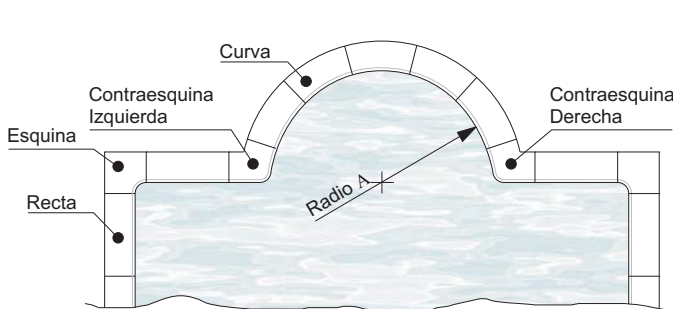

* Colores y piezas especiales a medida bajo pedido. Para mas información contacte con nuestro departamento técnico.

DISTRIBUIDOR