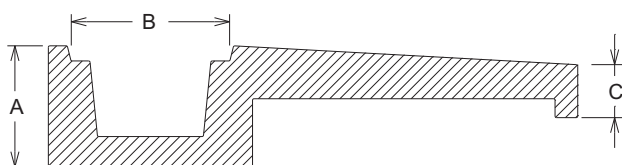

Referencia: **00000804**
 Descripción: Esquina brocal recto desbordante.
 Acabado: Arido visto.
 Gama de colores: Blanco, ocre y salmón.
 Peso: 47 kg.

Medidas:

A	B	C	D	E	F	Ref.
16	20	7	70	50	5	00000804

Paletización standard: