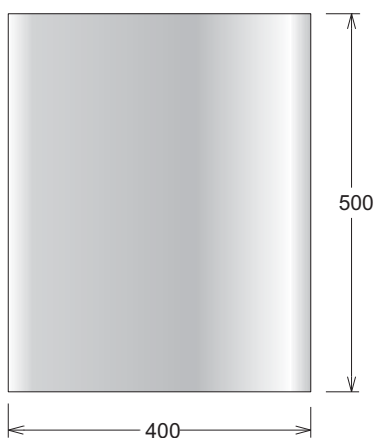

Nota: Constantemente estamos mejorando nuestros productos, por tanto, Tecnopiedra se reserva el derecho de modificar este catalogo sin previo aviso.

SERIE "OLA" 50x40

PISCINA

Referencia: **00000010**
 Descripción: Recta "OLA" 50x40 cm.
 Acabado: Arido visto.
 Gama de colores: Blanco, ocre y salmón.
 Peso: 21 kg.