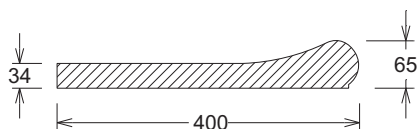

Nota: Constantemente estamos mejorando nuestros productos, por tanto, Tecnopiedra se reserva el derecho de modificar este catalogo sin previo aviso.

SERIE "PLAYA" 50x40

PISCINA

Referencia: **00000029**
 Descripción: Contraesquina "PLAYA" 50x40 cm. drch./izda.
 Acabado: Arido visto.
 Gama de colores: Blanco, ocre y salmón.
 Peso: 29 kg.