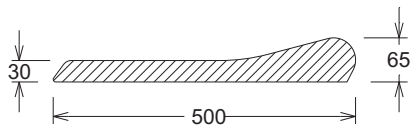

SERIE "OLA" 100x50

PISCINA