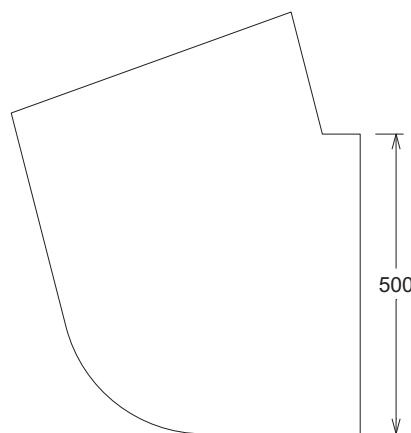

SERIE "OLA" 100x50

PISCINA

Referencia: **00000004**
Descripción: **Contraesquina derecha "OLA" (Radio A)**
Acabado: **Arido visto.**
Gama de colores: **Blanco, ocre y salmón.**
Peso: **35 kg.**

Paletización standard:	Ud/palet	Kg/palet	Ref.
	20	700,00	00000004
	20	700,00	00000003
Totales	40	1400,00	

1. Piezas complementarias:
2. Recta 100x50 cm Ref: 00000001
   - Recta 50x50 cm 00000009
   - Esquina 00000002
   - Contraesquina izda. (Radio A) 00000003
   - Contraesquina dcha/izda en angulo recto (Radio B) 00000194
   - Gama de baldosas ver ficha
   - Plato de ducha 80x80 cm 00000032
   - Plato de ducha 100x100 cm 00000033
   - Gama de curvas de 00000005 a 00000008