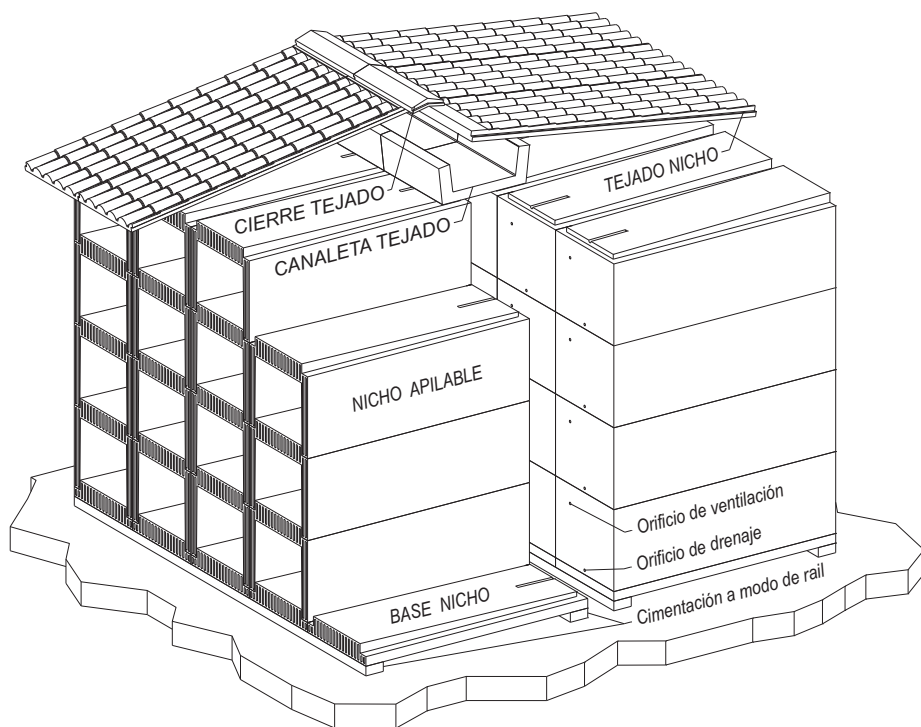

Tecnopiedra

Andalucía

**Catálogo General
2011**

NICHOS

El sistema de nichos prefabricados de Tecnopiedra Andalucía están diseñados acorde al artículo 44, sección 2 del decreto 95/2001 de 3 de abril, Reglamento de Policía Sanitaria Mortuaria.

SECCION CONSTRUCTIVA

Principales características:

- Machihembrado de fácil ensamblaje.
- Sistema de drenaje y evacuación de gases.
- Acabado frontal ranurado y con alambre para facilitar la sujeción de cualquier material posterior de embellecimiento.
- Pestañas interiores para facilitar la colocación y sellado de la prelápidas.
- Cuidada paletización para facilitar el transporte