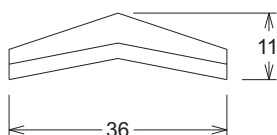

CIERRE TEJADO

NICHOS

Referencia: **00007019**

Acabado: Liso.

Peso: 60 Kg.

Descripción: Cierre tejado nicho.

Gama de colores: Gris, blanco, ocre y barro.

* Colores y piezas especiales a medida bajo pedido. Para mas información contacte con nuestro departamento técnico.