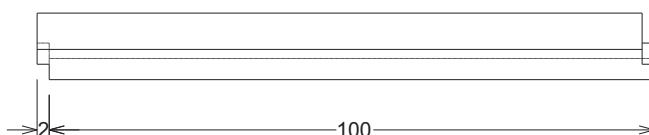

CIERRE TEJADO

NICHOS

Referencia: **00007019**

Acabado: Liso.

Peso: 60 Kg.

Descripción: Cierre tejado nicho.

Gama de colores: Gris, blanco, ocre y barro.

* Colores y piezas especiales a medida bajo pedido. Para mas información contacte con nuestro departamento técnico.