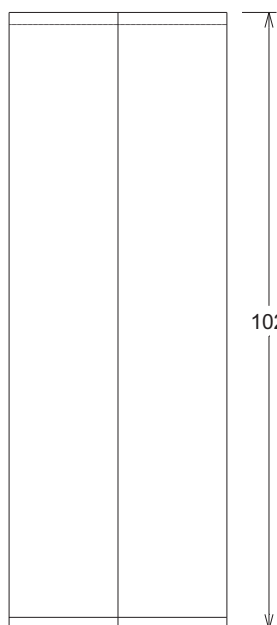

CIERRE TEJADO

NICHOS

Referencia: **00007019**

Acabado: Liso.

Peso: 60 Kg.

Descripción: Cierre tejado nicho.

Gama de colores: Gris, blanco, ocre y barro.

* Colores y piezas especiales a medida bajo pedido. Para mas información contacte con nuestro departamento técnico.