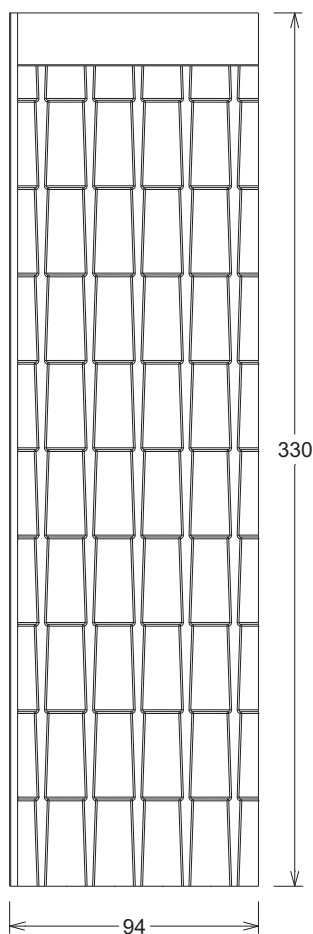

TEJADO NICHOS

NICHOS

Referencia: **00050013**

Acabado: Liso.

Peso: 600 Kg.

Descripción: Tejado nicho.

Gama de colores: Gris, blanco, ocre y barro.

* Colores y piezas especiales a medida bajo pedido. Para mas información contacte con nuestro departamento técnico.