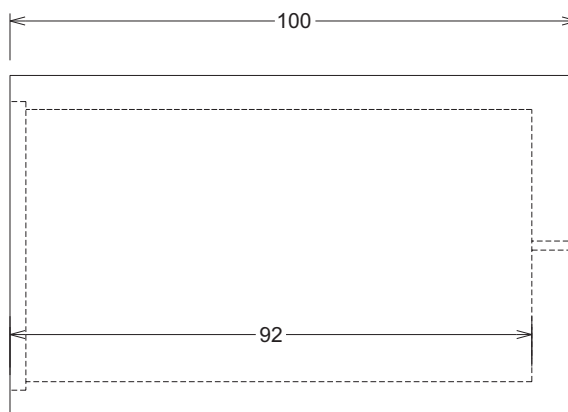

* Colores y piezas especiales a medida bajo pedido. Para mas información contacte con nuestro departamento técnico.

DISTRIBUIDOR