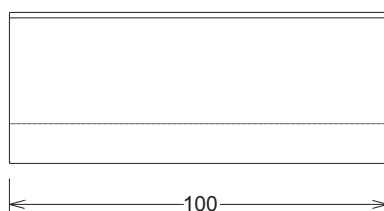

CANALETA TEJADO

NICHOS

Referencia: **00007020**

Acabado: Gris liso.

Descripción: Canaleta tejado nicho.

Peso: 500 Kg.

* Colores y piezas especiales a medida bajo pedido. Para mas información contacte con nuestro departamento técnico.