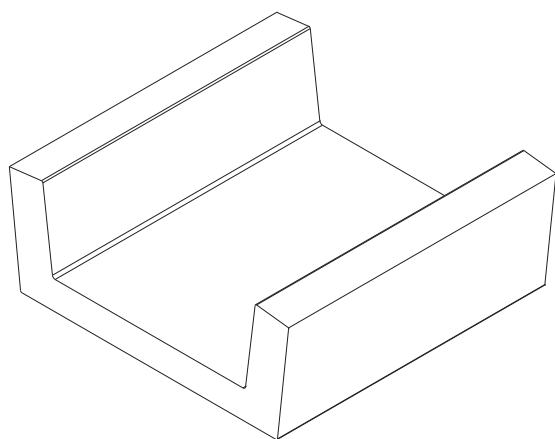

CANALETA TEJADO

NICHOS

Referencia: **00007020**

Acabado: Gris liso.

Descripción: Canaleta tejado nicho.

Peso: 500 Kg.

* Colores y piezas especiales a medida bajo pedido. Para mas información contacte con nuestro departamento técnico.