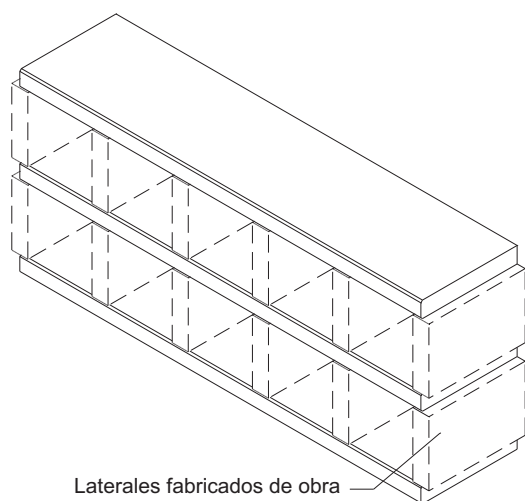

Referencia: **00007004**

Acabado: Gris liso.

Descripción: Columbario.

Peso: 380 Kg.

Laterales fabricados de obra

* Colores y piezas especiales a medida bajo pedido. Para mas información contacte con nuestro departamento técnico.

DISTRIBUIDOR