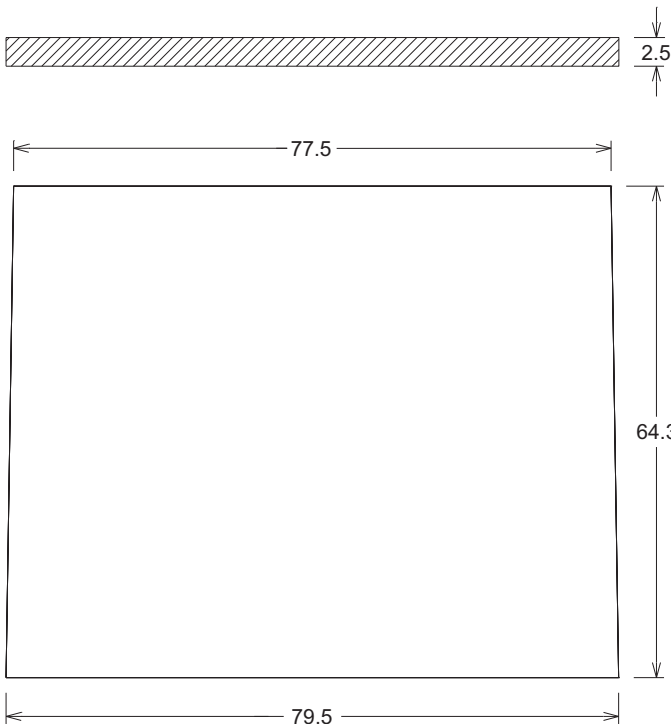

* Colores y piezas especiales a medida bajo pedido. Para mas información contacte con nuestro departamento técnico.

DISTRIBUIDOR