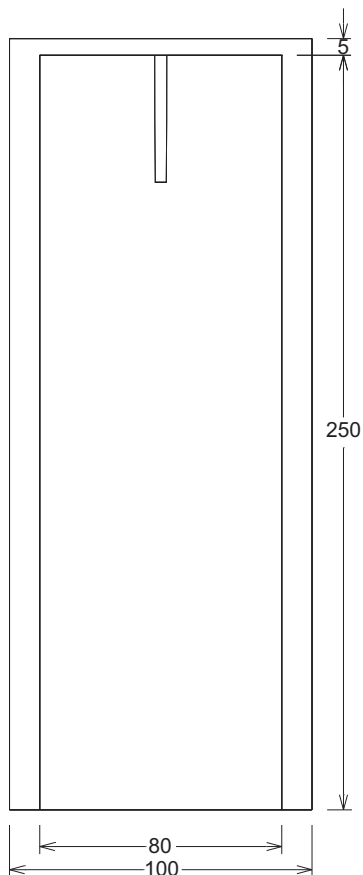

NICHO

NICHOS

Referencia: **00007000**

Acabado: Liso gris.

Descripción: Nicho apilable.

Peso: 1680 Kg.

* Colores y piezas especiales a medida bajo pedido. Para mas información contacte con nuestro departamento técnico.