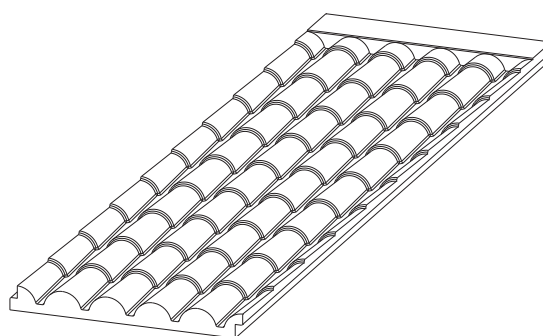

TEJADO NICHOS

NICHOS

Referencia: **00050013**

Acabado: Liso.

Peso: 600 Kg.

Descripción: Tejado nicho.

Gama de colores: Gris, blanco, ocre y barro.

* Colores y piezas especiales a medida bajo pedido. Para mas información contacte con nuestro departamento técnico.