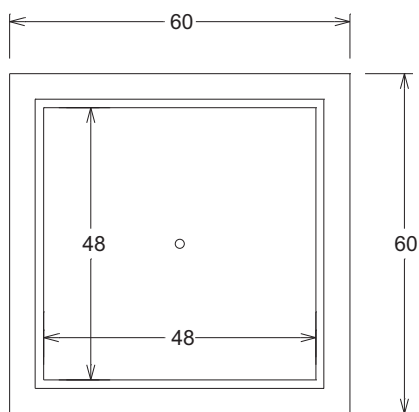

* Colores y piezas especiales a medida bajo pedido. Para mas información contacte con nuestro departamento técnico.

DISTRIBUIDOR