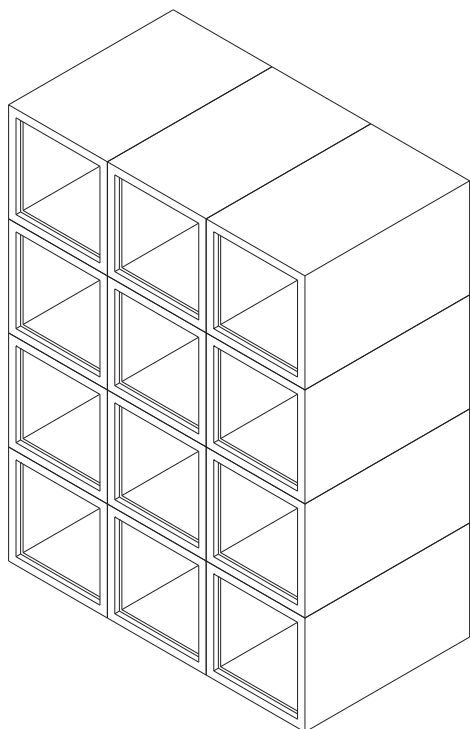

Referencia: **00007016**
Descripción: Osario con tapa.
Acabado: Gris liso.
Peso: 374 Kg.