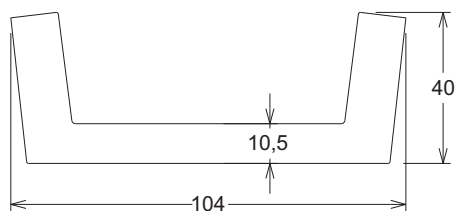

CANALETA TEJADO

NICHOS

Referencia: **00007020**

Acabado: Gris liso.

Descripción: Canaleta tejado nicho.

Peso: 500 Kg.

* Colores y piezas especiales a medida bajo pedido. Para mas información contacte con nuestro departamento técnico.