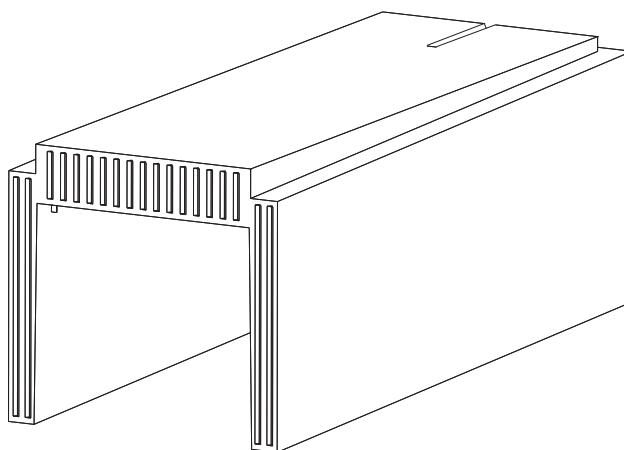

NICHO

NICHOS

Referencia: **00007000**

Acabado: Liso gris.

Descripción: Nicho apilable.

Peso: 1680 Kg.

* Colores y piezas especiales a medida bajo pedido. Para mas información contacte con nuestro departamento técnico.