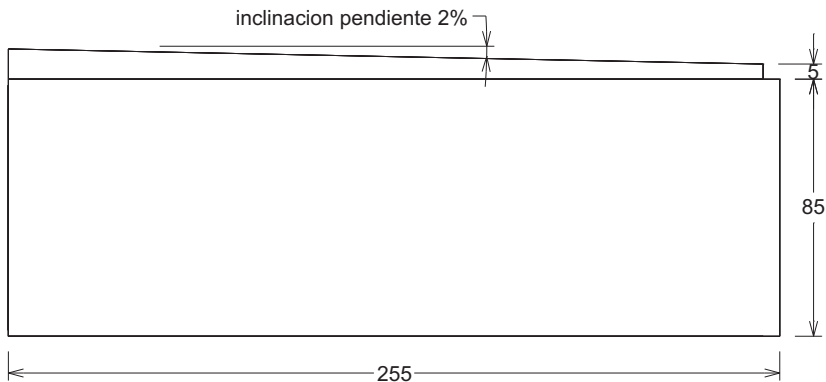

NICHO

NICHOS

Referencia: **00007000**

Acabado: Liso gris.

Descripción: Nicho apilable.

Peso: 1680 Kg.

* Colores y piezas especiales a medida bajo pedido. Para mas información contacte con nuestro departamento técnico.