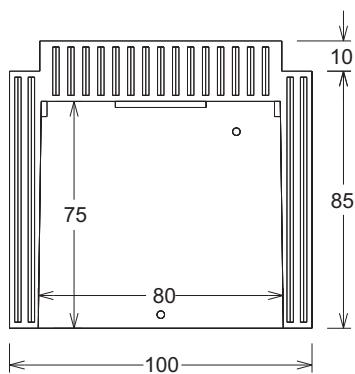

NICHO

NICHOS

Referencia: **00007000**

Acabado: Liso gris.

Descripción: Nicho apilable.

Peso: 1680 Kg.

* Colores y piezas especiales a medida bajo pedido. Para mas información contacte con nuestro departamento técnico.