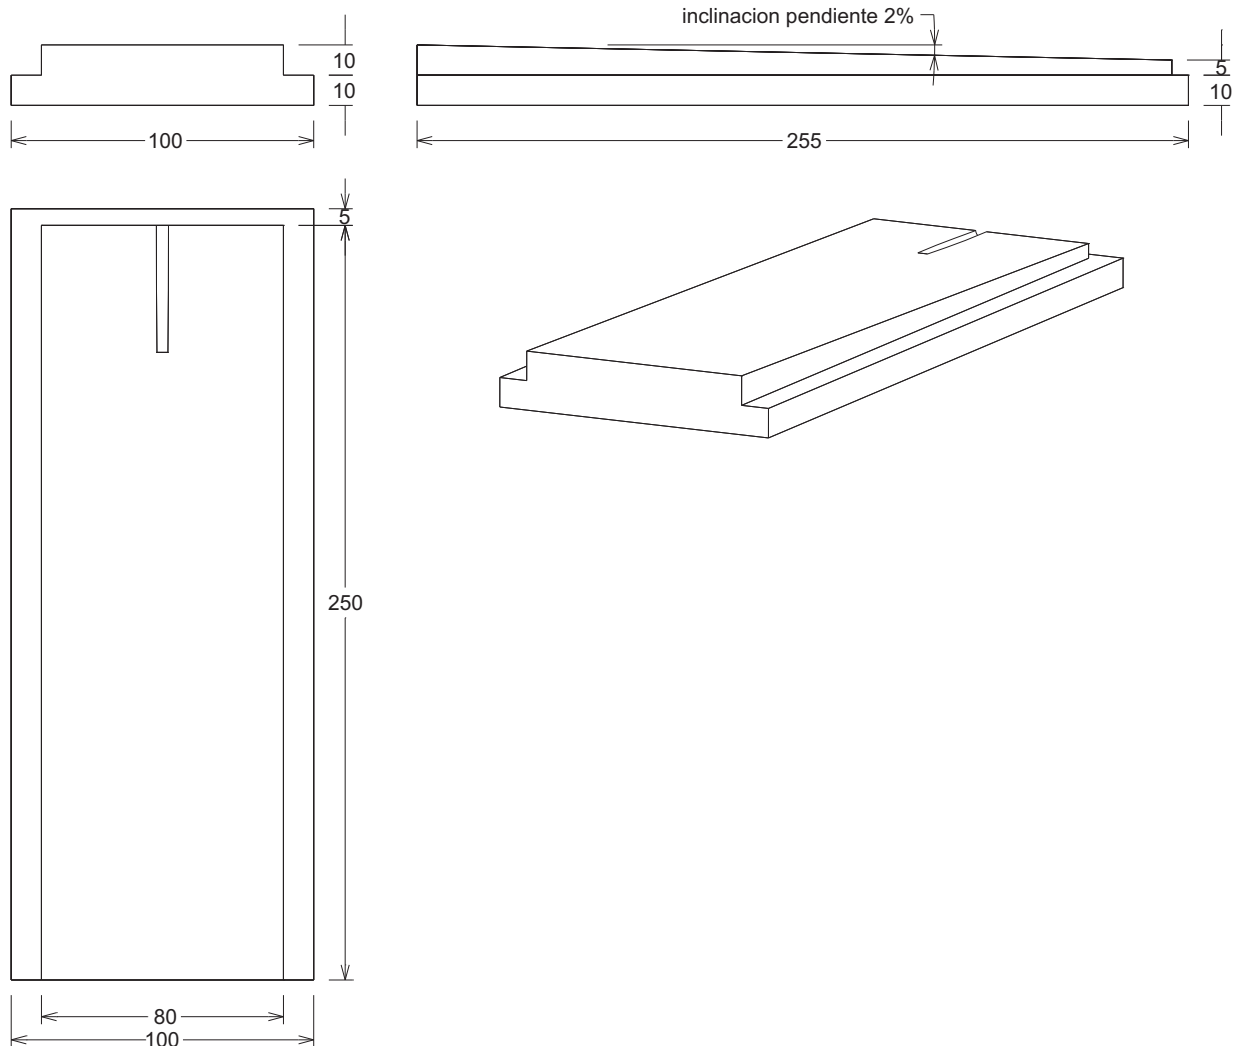

BASE NICHOS

NICHOS

Referencia: **00007005**

Acabado: Gris liso.

Descripción: Base nicho.

Peso: 1030 Kg.

* Colores y piezas especiales a medida bajo pedido. Para mas información contacte con nuestro departamento técnico.