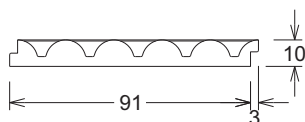

TEJADO NICHOS

NICHOS

Referencia: **00050013**

Acabado: Liso.

Peso: 600 Kg.

Descripción: Tejado nicho.

Gama de colores: Gris, blanco, ocre y barro.

* Colores y piezas especiales a medida bajo pedido. Para mas información contacte con nuestro departamento técnico.