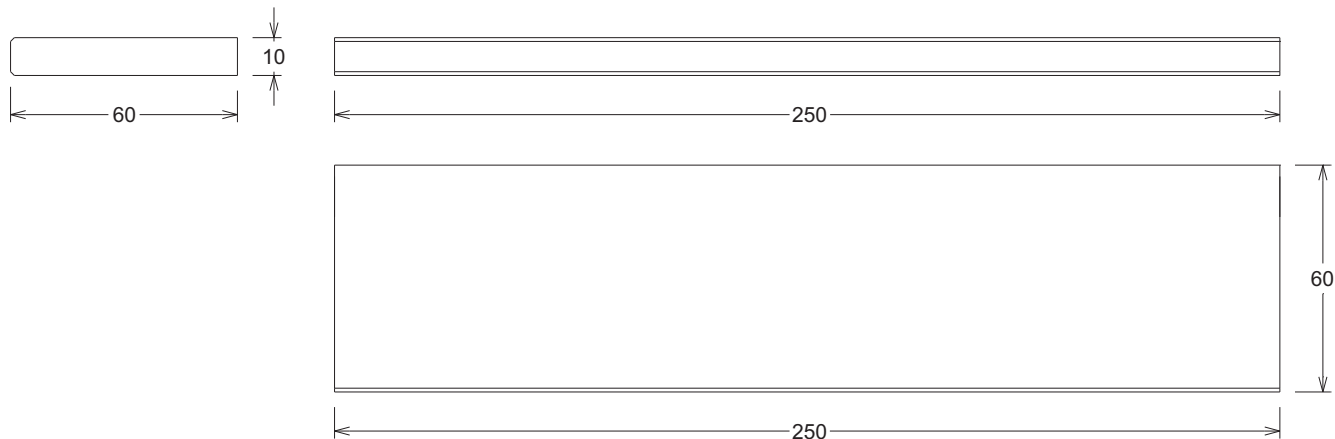

Referencia: **00007004**

Acabado: Gris liso.

Descripción: Columbario.

Peso: 380 Kg.

Laterales fabricados de obra

* Colores y piezas especiales a medida bajo pedido. Para mas información contacte con nuestro departamento técnico.

DISTRIBUIDOR