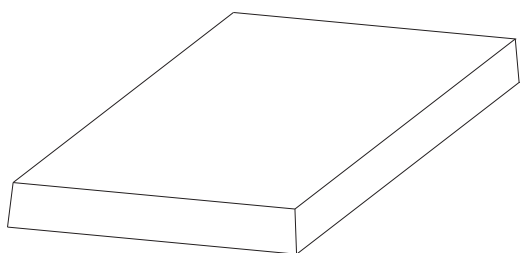

Nota: Constantemente estamos mejorando nuestros productos, por tanto, Tecnopiedra se reserva el derecho de modificar este catalogo sin previo aviso.

ASIENTO PLANO

MOB. URBANO

Referencia:	00006056
Descripción:	Asiento liso para paseos y jardines.
Acabado:	Liso y arido visto.
Gama de colores:	Blanco, ocre y salmón.
Peso:	60 Kg.
Paletización standard:	18 Uds/palet
Peso palet:	1090 Kg.