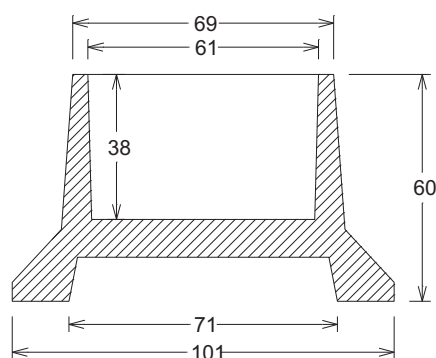

JARDINERA INDIVIDUAL

MOB. URBANO

Referencia: **00005007**
Descripción: Jardinera individual.
Acabado: Liso.
Gama de colores: Gris.
Peso: 560 Kg.

* Colores y piezas especiales a medida bajo pedido. Para mas información contacte con nuestro departamento técnico.

DISTRIBUIDOR