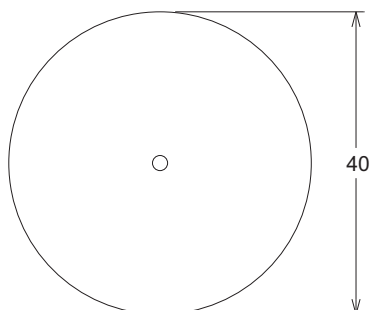

Nota: Constantemente estamos mejorando nuestros productos, por tanto, Tecnopiedra se reserva el derecho de modificar este catalogo sin previo aviso.

BOLARDO ESFERICO

MOB. URBANO

Referencia:	_____
Descripción:	½ Bolardo esférico Ø40.
Acabado:	Liso y arido visto.
Gama de colores:	Blanco, ocre, salmón y gris.
Peso:	42 kg.