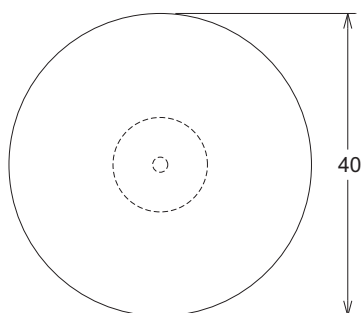

Nota: Constantemente estamos mejorando nuestros productos, por tanto, Tecnopiedra se reserva el derecho de modificar este catalogo sin previo aviso.

BOLARDO ESFERICO

MOB. URBANO

Referencia:	00006067
Descripción:	Bolardo esferico Ø40.
Acabado:	Liso y arido visto.
Gama de colores:	Blanco, ocre, salmón y gris.
Peso:	71 kg.