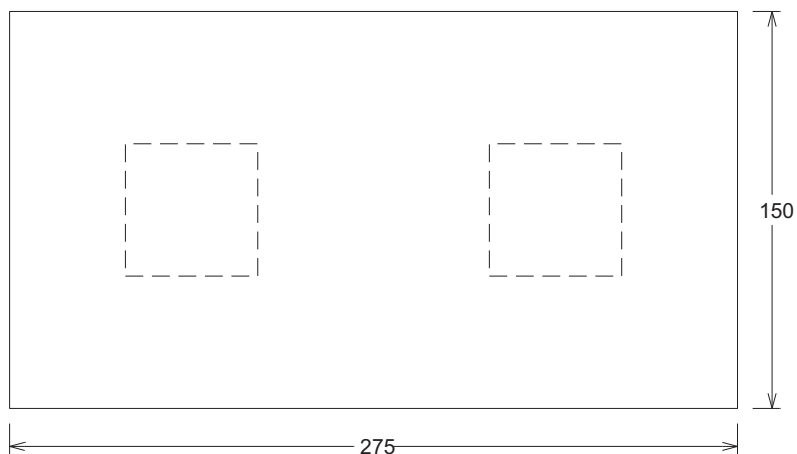

MESAS

MOB. URBANO

Referencia: **00006024**

Acabado: Liso.

Peso: 2000 Kg.

Descripción: Mesa de Ping-Pong.

Gama de colores: Verde.

* Colores y piezas especiales a medida bajo pedido. Para mas información contacte con nuestro departamento técnico.