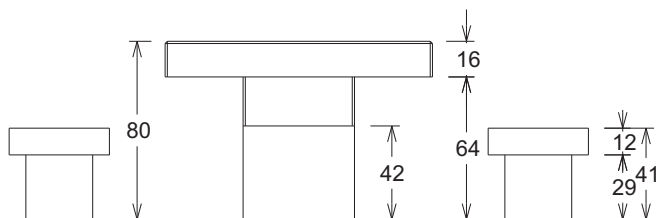

MESAS

MOB. URBANO

Referencia: **00007017**

Acabado: Mesa y bancos en arido visto, patas y banquillos en acabado liso.

Descripción: Mesa merendero.

Gama de colores: Blanco, ocre y salmón.

Peso: 3140 Kg.

* Colores y piezas especiales a medida bajo pedido. Para mas información contacte con nuestro departamento técnico.

DISTRIBUIDOR