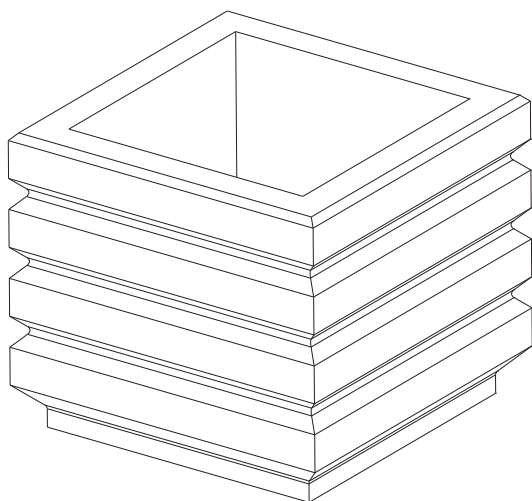

JARDINERA RAYA

MOB. URBANO

Referencia:	00005008, 00005009, 00005010
Descripción:	Jardinera individual.
Acabado:	Liso.
Gama de colores:	Blanco, ocre, salmón y gris.
Peso:	125 Kg.
Paletización standard:	4 Uds/palet
Peso palet:	510 Kg.