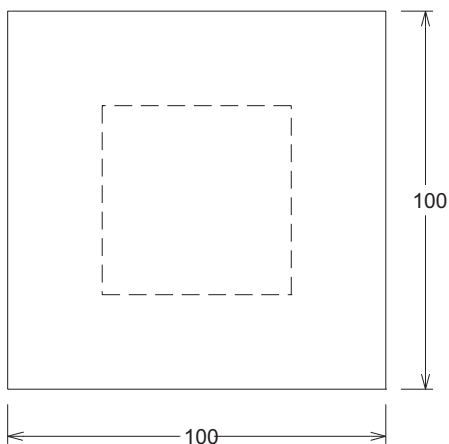

* Colores y piezas especiales a medida bajo pedido. Para mas información contacte con nuestro departamento técnico.

DISTRIBUIDOR