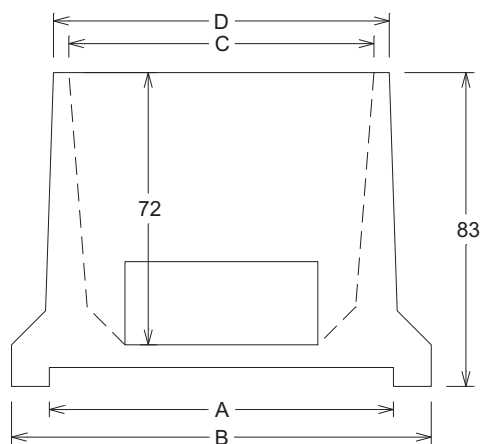

Referencia: **00005001 y 00005004**
Descripción: Jardinera alta Torremolinos.
Acabado: Liso.
Gama de colores: Gris.

Medidas y pesos:

A	B	C	D	Kg/ud	Ref.
91	111	81	89	840	00005001
60	80	50	58	560	00005004

Piezas complementarias: Ref:
- Jardinera abierta 00005000 y 00005006
- Jardinera remate 00005002 y 00005005

* Colores y piezas especiales a medida bajo pedido. Para mas información contacte con nuestro departamento técnico.

DISTRIBUIDOR