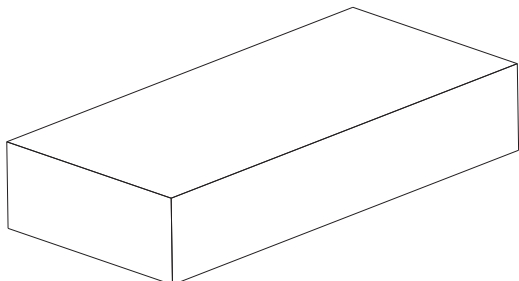

PELDAÑO HORMIGON

MOB. URBANO

Referencia: **00006003, 00006019 a 00006021**

Descripción: Peldaño de hormigón.

Acabado: Arido visto.

Gama de colores: Gris, blanco, ocre y salmón.

Peso: 113 kg.

Paletización standard: