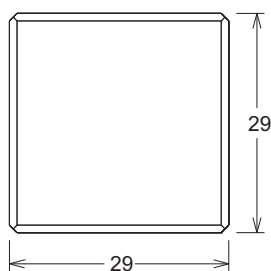

* Colores y piezas especiales a medida bajo pedido. Para mas información contacte con nuestro departamento técnico.

DISTRIBUIDOR