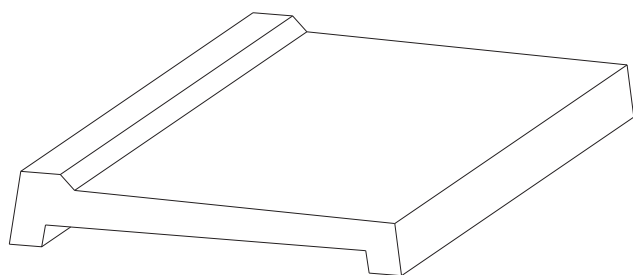

ASIENTO PASEO

MOB. URBANO

Referencia:	0000829, 0000832, 0000833
Descripción:	Asiento para paseos y jardines.
Acabado:	Arido visto.
Gama de colores:	Blanco, ocre y salmón.
Peso:	70 Kg.
Paletización standard:	16 Uds/palet
Peso palet:	1130 Kg.