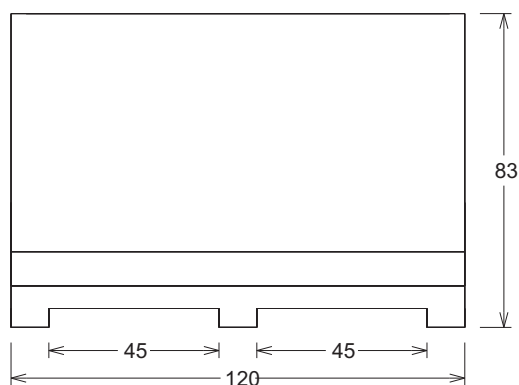

Referencia: **00005001 y 00005004**
Descripción: Jardinera alta Torremolinos.
Acabado: Liso.
Gama de colores: Gris.

Medidas y pesos:

A	B	C	D	Kg/ud	Ref.
91	111	81	89	840	00005001
60	80	50	58	560	00005004

Piezas complementarias: Ref:
- Jardinera abierta 00005000 y 00005006
- Jardinera remate 00005002 y 00005005

* Colores y piezas especiales a medida bajo pedido. Para mas información contacte con nuestro departamento técnico.

DISTRIBUIDOR