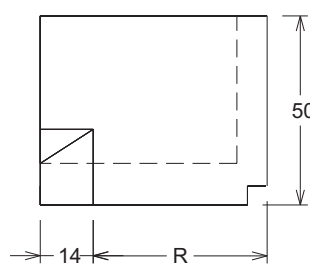

Referencia: **00005002 y 00005005**

Medidas y pesos:

Descripción: Jardinera remate Torremolinos.

Acabado: Liso.

Gama de colores: Gris.

A	B	C	D	R	Kg/ud	Ref.
43	112	76	92	46	250	00005002
12	81	45	61	30,50	160	00005005

Piezas complementarias:

Ref:

- Jardinera abierta 00005000 y 00005006
- Jardinera semiabierta 00005001 y 00005004

* Colores y piezas especiales a medida bajo pedido. Para mas información contacte con nuestro departamento técnico.

DISTRIBUIDOR