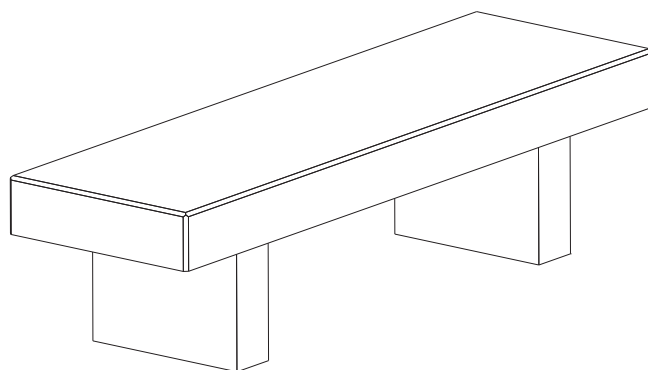

BANCO RECTO

MOB. URBANO

Referencia: **00006000, 00006019 y 00006020**

Descripción: Banco recto.

Acabado: Arido visto.

Gama de colores: Blanco, ocre y salmón.

Peso: 600 Kg.

* Colores y piezas especiales a medida bajo pedido. Para mas información contacte con nuestro departamento técnico.

DISTRIBUIDOR