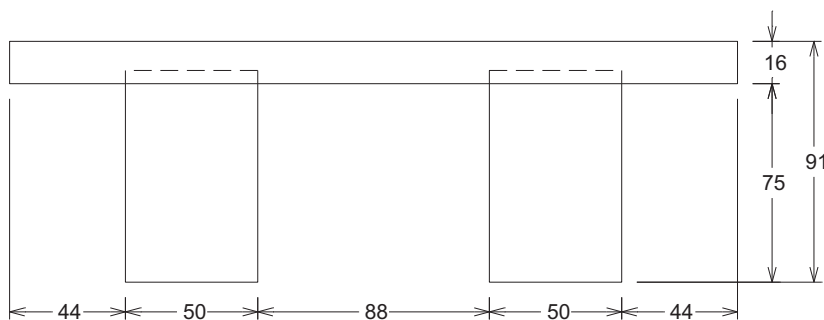

MESAS

MOB. URBANO

Referencia: **00006024**

Acabado: Liso.

Peso: 2000 Kg.

Descripción: Mesa de Ping-Pong.

Gama de colores: Verde.

* Colores y piezas especiales a medida bajo pedido. Para mas información contacte con nuestro departamento técnico.