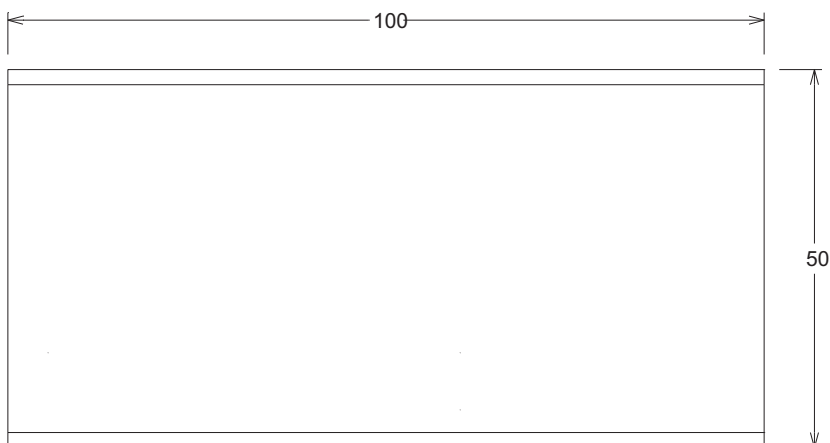

ASIENTO SETENIL

MOB. URBANO

Referencia:	00006066
Descripción:	Asiento para paseos y jardines.
Acabado:	Liso y arido visto.
Gama de colores:	Blanco, ocre y salmón.
Peso:	185 Kg.
Paletización standard:	6 Uds/palet
Peso palet:	1120 Kg.

* Colores y piezas especiales a medida bajo pedido. Para mas información contacte con nuestro departamento técnico.

DISTRIBUIDOR