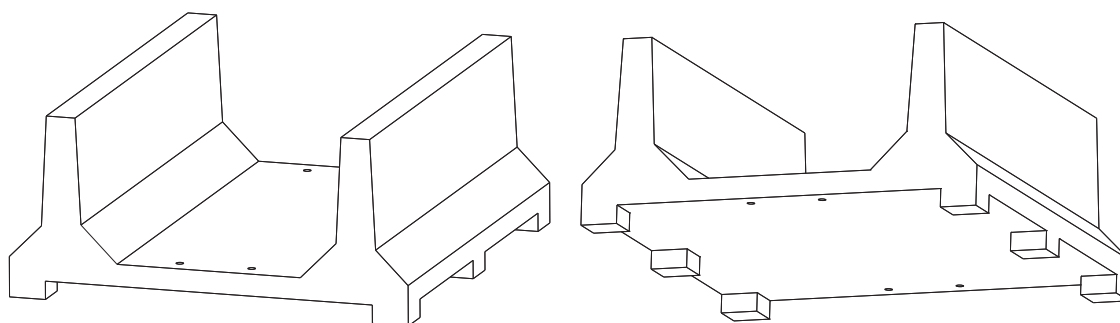

Referencia: **00005000 y 00005006**
Descripción: Jardinera baja Torremolinos.
Acabado: Liso.
Gama de colores: Gris.

Medidas y pesos:

A	B	C	D	Kg/ud	Ref.
91	111	74	90	555	00005000
60	80	43	59	400	00005006

Piezas complementarias: Ref:
- Jardinera semiabierta 00005001 y 00005004
- Jardinera remate 00005002 y 00005005

* Colores y piezas especiales a medida bajo pedido. Para mas información contacte con nuestro departamento técnico.

DISTRIBUIDOR