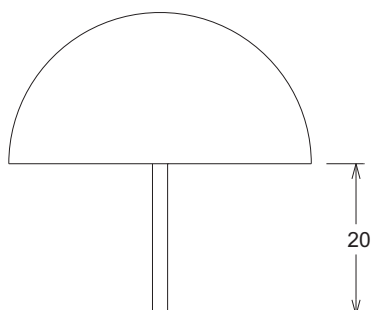

Nota: Constantemente estamos mejorando nuestros productos, por tanto, Tecnopiedra se reserva el derecho de modificar este catalogo sin previo aviso.

BOLARDO ESFERICO

MOB. URBANO

Referencia:	_____
Descripción:	½ Bolardo esférico Ø40.
Acabado:	Liso y arido visto.
Gama de colores:	Blanco, ocre, salmón y gris.
Peso:	42 kg.