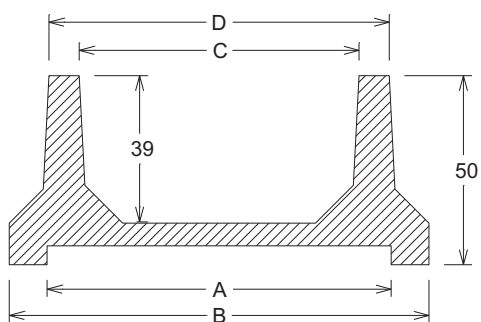

Medidas y pesos:

A	B	C	D	Kg/ud	Ref.
91	111	74	90	555	00005000
60	80	43	59	400	00005006

Piezas complementarias: Ref:
 - Jardinera semiabierta 00005001 y 00005004
 - Jardinera remate 00005002 y 00005005

* Colores y piezas especiales a medida bajo pedido. Para mas información contacte con nuestro departamento técnico.