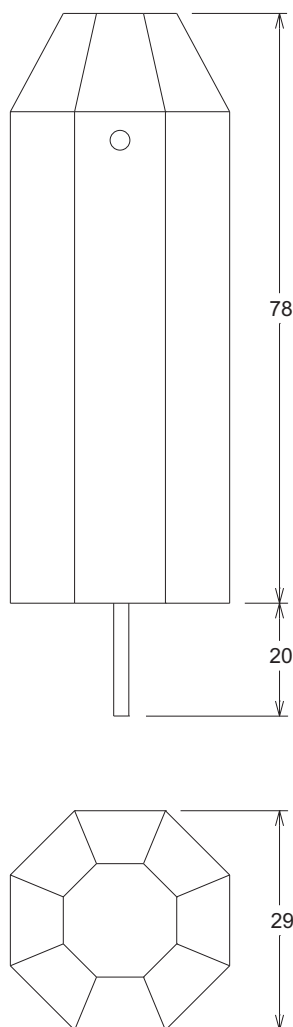

HITO TORREMOLINOS

MOB. URBANO

Referencia:	00006086
Descripción:	Hito Torremolinos.
Acabado:	Liso y granallado.
Gama de colores:	Blanco, ocre, salmón y gris.
Peso:	129 kg.

Orificio pasante para:

- Delimitar recorridos o calles.
- Facilitar la colocación y reutilización del hito.

* Colores y piezas especiales a medida bajo pedido. Para mas información contacte con nuestro departamento técnico.

DISTRIBUIDOR