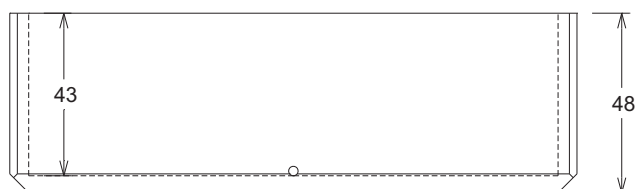

JARDINERA

MOB. URBANO

Referencia:	00005015
Descripción:	Jardinera.
Acabado:	Liso.
Gama de colores:	Blanco, ocre, salmón y gris.
Peso:	279 Kg.

* Colores y piezas especiales a medida bajo pedido. Para mas información contacte con nuestro departamento técnico.

DISTRIBUIDOR