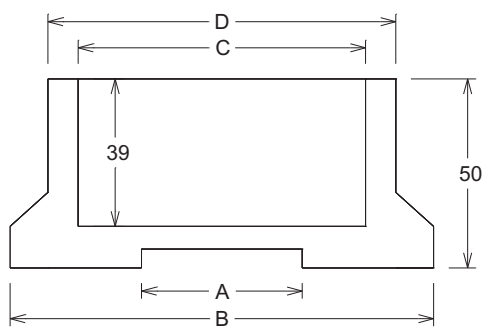

Referencia: **00005002 y 00005005**

Medidas y pesos:

Descripción: Jardinera remate Torremolinos.

Acabado: Liso.

Gama de colores: Gris.

A	B	C	D	R	Kg/ud	Ref.
43	112	76	92	46	250	00005002
12	81	45	61	30,50	160	00005005

Piezas complementarias:

Ref:

- Jardinera abierta 00005000 y 00005006
- Jardinera semiabierta 00005001 y 00005004

* Colores y piezas especiales a medida bajo pedido. Para mas información contacte con nuestro departamento técnico.

DISTRIBUIDOR