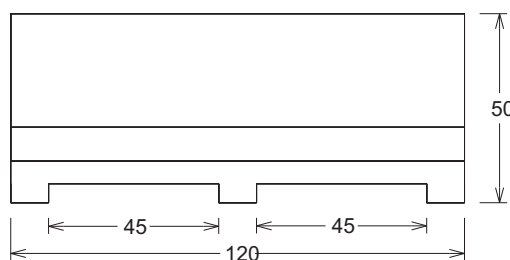

Medidas y pesos:

A	B	C	D	Kg/ud	Ref.
91	111	74	90	555	00005000
60	80	43	59	400	00005006

Piezas complementarias: Ref:
 - Jardinera semiabierta 00005001 y 00005004
 - Jardinera remate 00005002 y 00005005

* Colores y piezas especiales a medida bajo pedido. Para mas información contacte con nuestro departamento técnico.