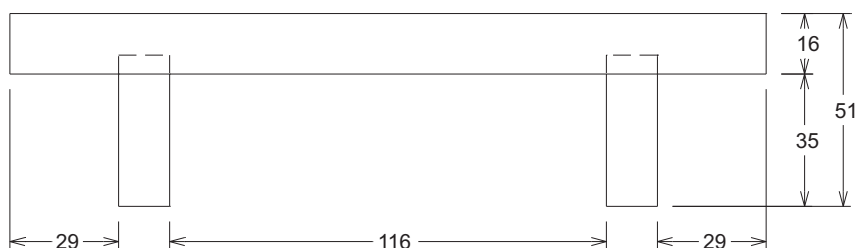

BANCO RECTO

MOB. URBANO

Referencia: **00006000, 00006019 y 00006020**

Descripción: Banco recto.

Acabado: Arido visto.

Gama de colores: Blanco, ocre y salmón.

Peso: 600 Kg.

* Colores y piezas especiales a medida bajo pedido. Para mas información contacte con nuestro departamento técnico.

DISTRIBUIDOR