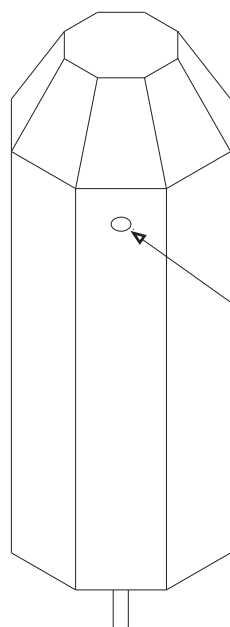

HITO TORREMOLINOS

MOB. URBANO

Referencia:	00006086
Descripción:	Hito Torremolinos.
Acabado:	Liso y granallado.
Gama de colores:	Blanco, ocre, salmón y gris.
Peso:	129 kg.

Orificio pasante para:

- Delimitar recorridos o calles.
- Facilitar la colocación y reutilización del hito.

* Colores y piezas especiales a medida bajo pedido. Para mas información contacte con nuestro departamento técnico.

DISTRIBUIDOR