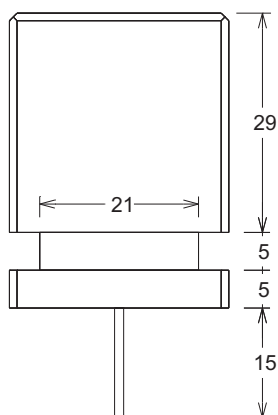

* Colores y piezas especiales a medida bajo pedido. Para mas información contacte con nuestro departamento técnico.

DISTRIBUIDOR