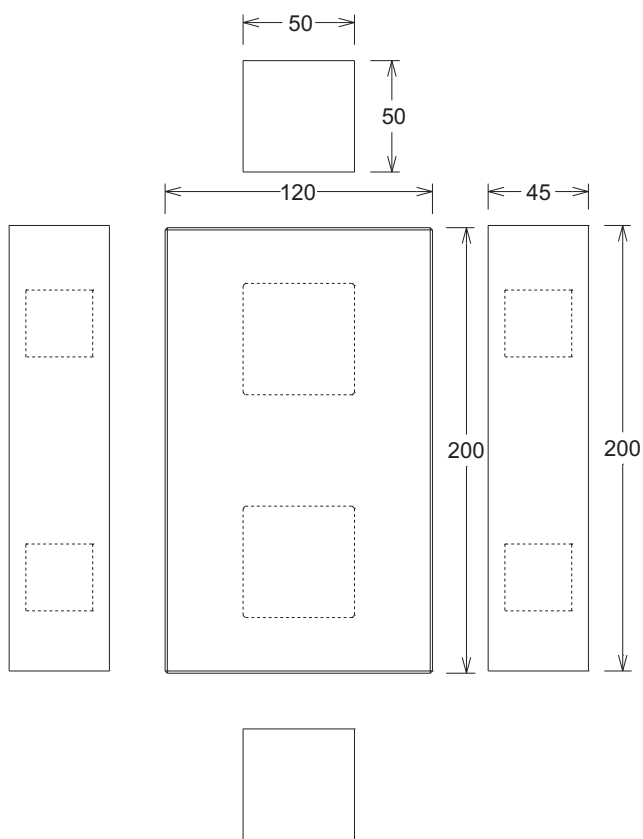

MESAS

MOB. URBANO

Referencia: **00007017**

Acabado: Mesa y bancos en arido visto, patas y banquillos en acabado liso.

Descripción: Mesa merendero.

Gama de colores: Blanco, ocre y salmón.

Peso: 3140 Kg.

* Colores y piezas especiales a medida bajo pedido. Para mas información contacte con nuestro departamento técnico.

DISTRIBUIDOR