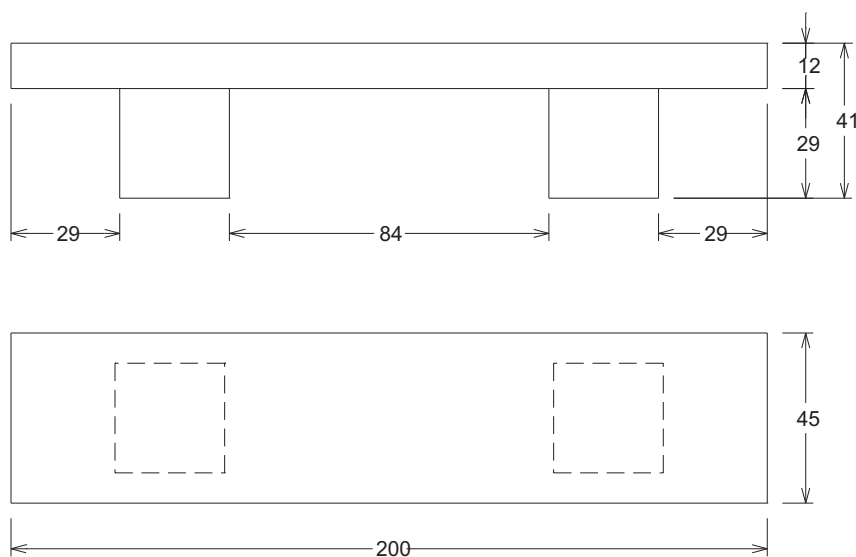

BANCO PASEO

MOB. URBANO

Referencia: **00006044, 00006045 y 00006046**

Descripción: Banco paseo.

Acabado: Arido visto.

Gama de colores: Blanco, ocre y salmón.

Peso: 382 Kg.

* Colores y piezas especiales a medida bajo pedido. Para mas información contacte con nuestro departamento técnico.

DISTRIBUIDOR