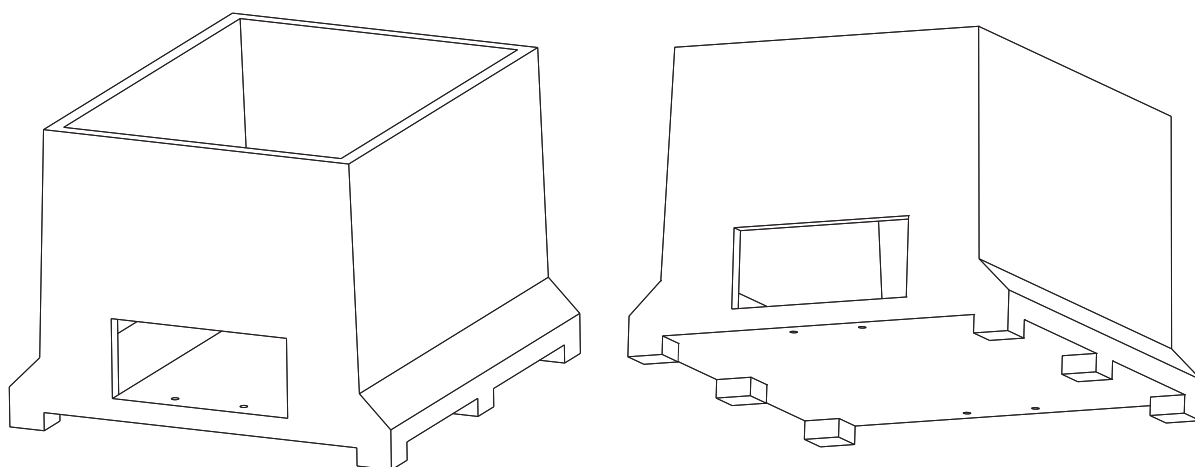

Referencia: **00005001 y 00005004**
Descripción: Jardinera alta Torremolinos.
Acabado: Liso.
Gama de colores: Gris.

Medidas y pesos:

A	B	C	D	Kg/ud	Ref.
91	111	81	89	840	00005001
60	80	50	58	560	00005004

Piezas complementarias: Ref:
- Jardinera abierta 00005000 y 00005006
- Jardinera remate 00005002 y 00005005

* Colores y piezas especiales a medida bajo pedido. Para mas información contacte con nuestro departamento técnico.

DISTRIBUIDOR