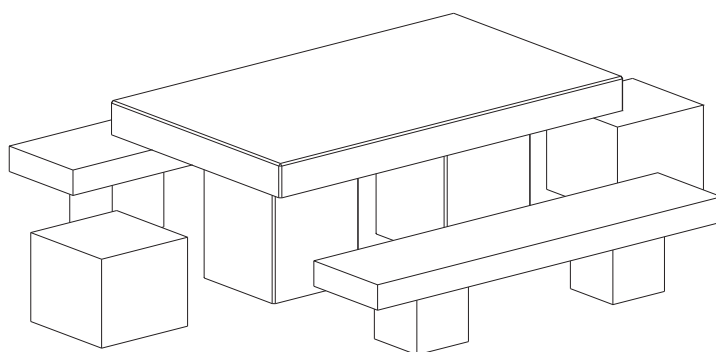

MESAS

MOB. URBANO

Referencia: **00007017**

Acabado: Mesa y bancos en arido visto, patas y banquillos en acabado liso.

Descripción: Mesa merendero.

Gama de colores: Blanco, ocre y salmón.

Peso: 3140 Kg.

* Colores y piezas especiales a medida bajo pedido. Para mas información contacte con nuestro departamento técnico.