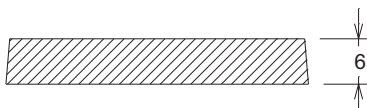

Nota: Constantemente estamos mejorando nuestros productos, por tanto, Tecnopiedra se reserva el derecho de modificar este catalogo sin previo aviso.

ASIENTO PLANO

MOB. URBANO

Referencia:	00006056
Descripción:	Asiento liso para paseos y jardines.
Acabado:	Liso y arido visto.
Gama de colores:	Blanco, ocre y salmón.
Peso:	60 Kg.
Paletización standard:	18 Uds/palet
Peso palet:	1090 Kg.