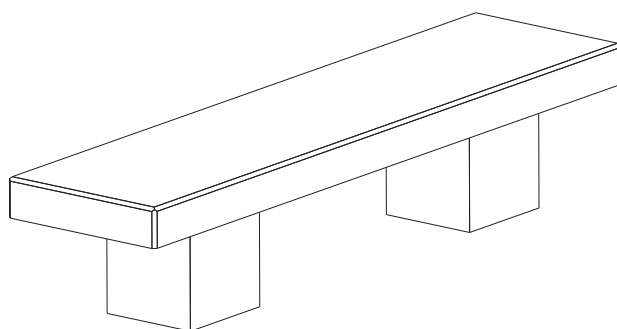

BANCO PASEO

MOB. URBANO

Referencia: **00006044, 00006045 y 00006046**

Descripción: Banco paseo.

Acabado: Arido visto.

Gama de colores: Blanco, ocre y salmón.

Peso: 382 Kg.

* Colores y piezas especiales a medida bajo pedido. Para mas información contacte con nuestro departamento técnico.