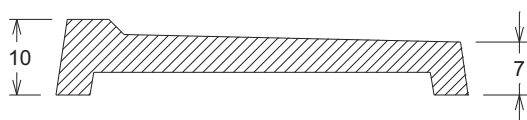

ASIENTO PASEO

MOB. URBANO

Referencia:	0000829, 0000832, 0000833
Descripción:	Asiento para paseos y jardines.
Acabado:	Arido visto.
Gama de colores:	Blanco, ocre y salmón.
Peso:	70 Kg.
Paletización standard:	16 Uds/palet
Peso palet:	1130 Kg.