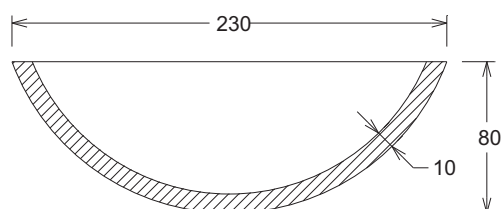

Referencia: **00007006, 00007007 y 00007008**

Descripción: Fuente circular.

Acabado: Liso.

Gama de colores: Blanco, ocre y salmón.

Peso: 2200 kg.

* Colores y piezas especiales a medida bajo pedido. Para mas información contacte con nuestro departamento técnico.