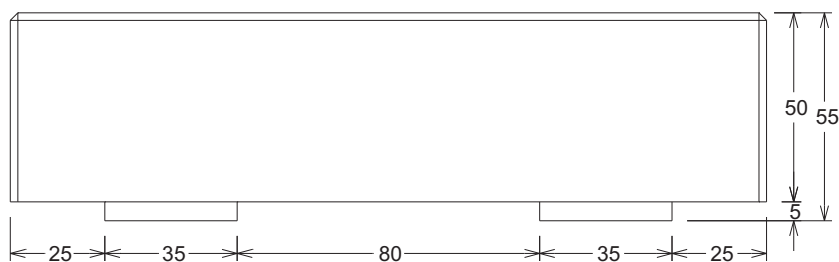

BANCO MACIZO

MOB. URBANO

Referencia: _____

Descripción: Banco macizo.

Acabado: Liso.

Gama de colores: Blanco, ocre y salmón.

Peso: ____ Kg.

* Colores y piezas especiales a medida bajo pedido. Para mas información contacte con nuestro departamento técnico.

DISTRIBUIDOR