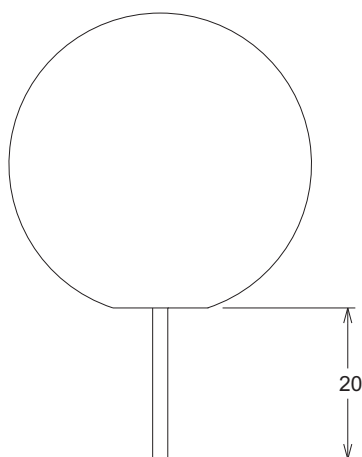

Nota: Constantemente estamos mejorando nuestros productos, por tanto, Tecnopiedra se reserva el derecho de modificar este catalogo sin previo aviso.

BOLARDO ESFERICO

MOB. URBANO

Referencia:	00006067
Descripción:	Bolardo esferico Ø40.
Acabado:	Liso y arido visto.
Gama de colores:	Blanco, ocre, salmón y gris.
Peso:	71 kg.