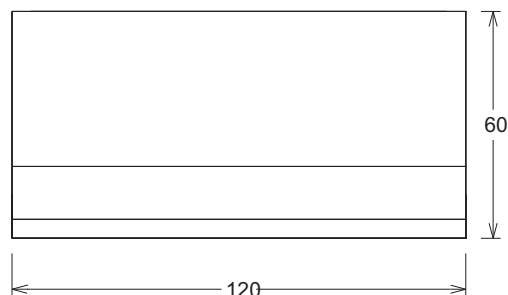

Tecnopiedra

Andalucía

**Catálogo General
2011**

MOBILIARIO URBANO

JARDINERA INDIVIDUAL

MOB. URBANO

Referencia: **00005007**
Descripción: Jardinera individual.
Acabado: Liso.
Gama de colores: Gris.
Peso: 560 Kg.