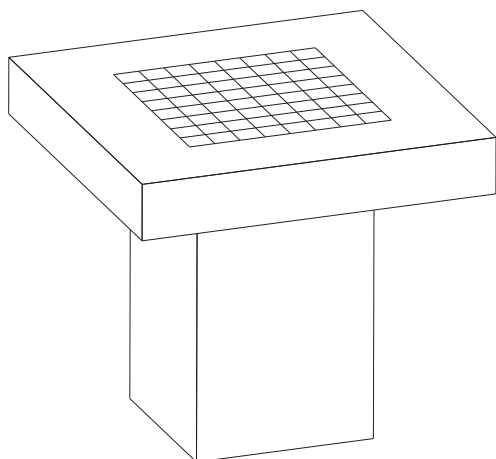

Referencia: **00006021, 00006022 y 00006023**

Descripción: **Mesa de Ajedrez.**

Acabado: **Arido visto.**

Gama de colores: **Blanco, ocre y salmón.**

Peso: **1015 Kg.**