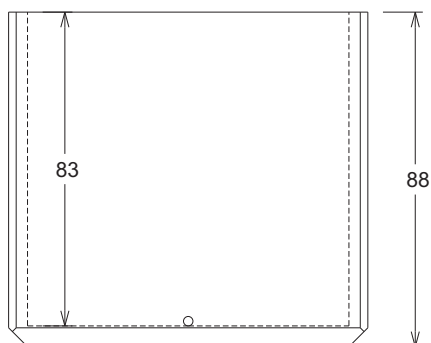

Gama de colores: Blanco.

Peso: 493 Kg.

* Colores y piezas especiales a medida bajo pedido. Para mas información contacte con nuestro departamento técnico.

DISTRIBUIDOR

C/ Bailén, s/nº
Apdo. 188
14500 PUENTE GENIL
(CÓRDOBA)