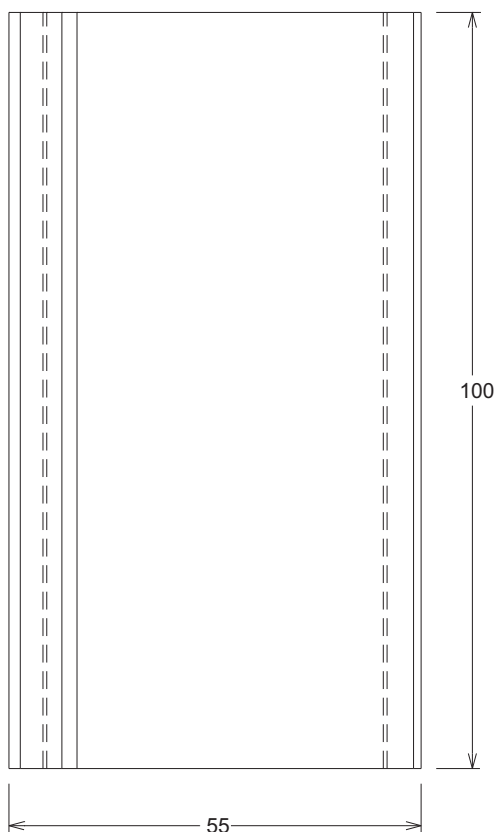

ASIENTO PASEO

MOB. URBANO

Referencia:	0000829, 0000832, 0000833
Descripción:	Asiento para paseos y jardines.
Acabado:	Arido visto.
Gama de colores:	Blanco, ocre y salmón.
Peso:	70 Kg.
Paletización standard:	16 Uds/palet
Peso palet:	1130 Kg.

* Colores y piezas especiales a medida bajo pedido. Para mas información contacte con nuestro departamento técnico.

DISTRIBUIDOR