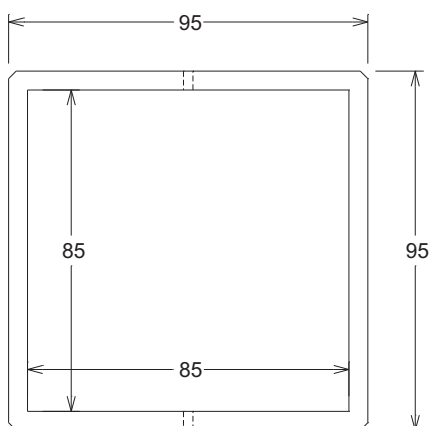

Referencia: **00005016**

Descripción: Jardinera.

Acabado: Liso.

Gama de colores: Blanco.

Peso: 493 Kg.

* Colores y piezas especiales a medida bajo pedido. Para mas información contacte con nuestro departamento técnico.

DISTRIBUIDOR