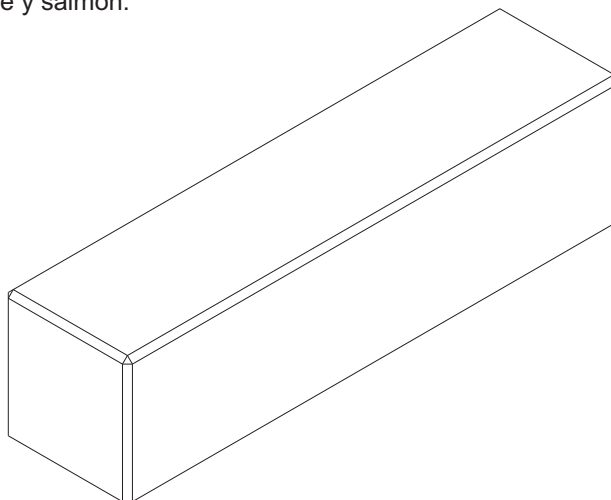

BANCO MACIZO

MOB. URBANO

Referencia: _____

Descripción: Banco macizo.

Acabado: Liso.

Gama de colores: Blanco, ocre y salmón.

Peso: ____ Kg.

* Colores y piezas especiales a medida bajo pedido. Para mas información contacte con nuestro departamento técnico.

DISTRIBUIDOR