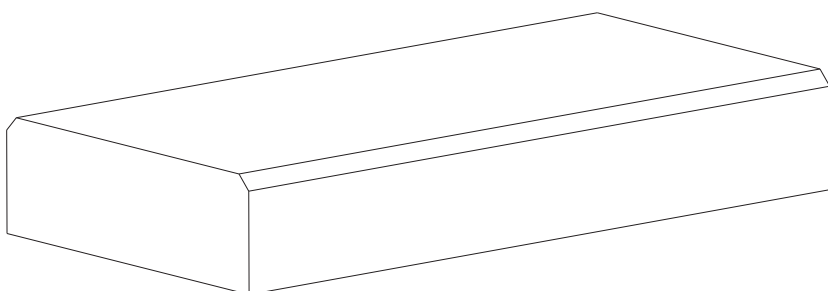

ASIENTO SETENIL

MOB. URBANO

Referencia:	00006066
Descripción:	Asiento para paseos y jardines.
Acabado:	Liso y arido visto.
Gama de colores:	Blanco, ocre y salmón.
Peso:	185 Kg.
Paletización standard:	6 Uds/palet
Peso palet:	1120 Kg.

* Colores y piezas especiales a medida bajo pedido. Para mas información contacte con nuestro departamento técnico.

DISTRIBUIDOR