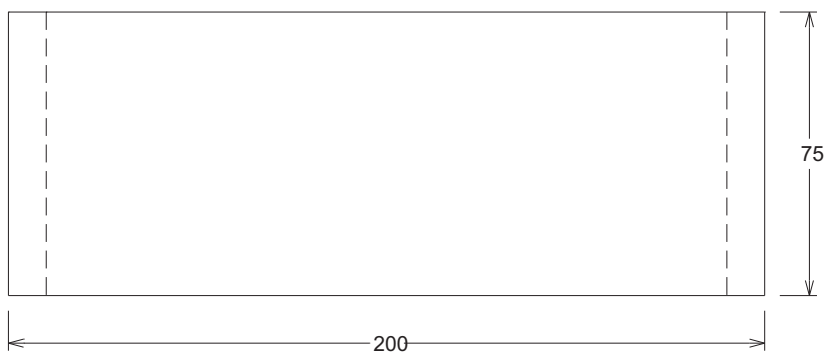

BANCO

MOB. URBANO

Referencia: _____

Descripción: Banco.

Acabado: Liso.

Gama de colores: Blanco, ocre y salmón.

Peso: ____ Kg.

* Colores y piezas especiales a medida bajo pedido. Para mas información contacte con nuestro departamento técnico.

DISTRIBUIDOR