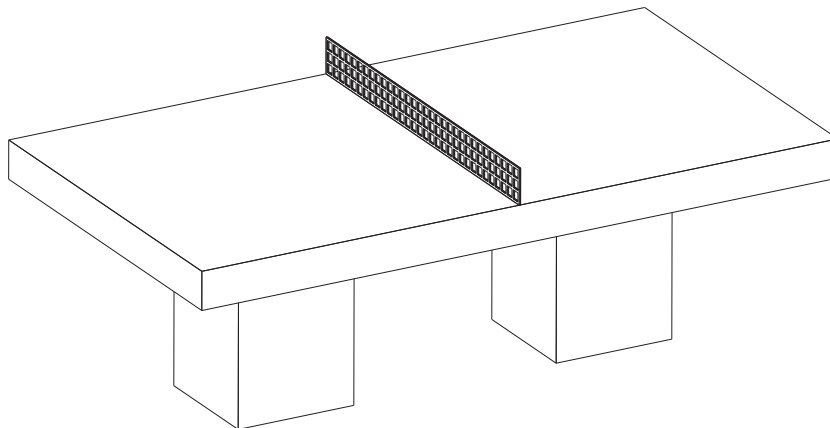

MESAS

MOB. URBANO

Referencia: **00006024**

Acabado: Liso.

Peso: 2000 Kg.

Descripción: Mesa de Ping-Pong.

Gama de colores: Verde.

* Colores y piezas especiales a medida bajo pedido. Para mas información contacte con nuestro departamento técnico.