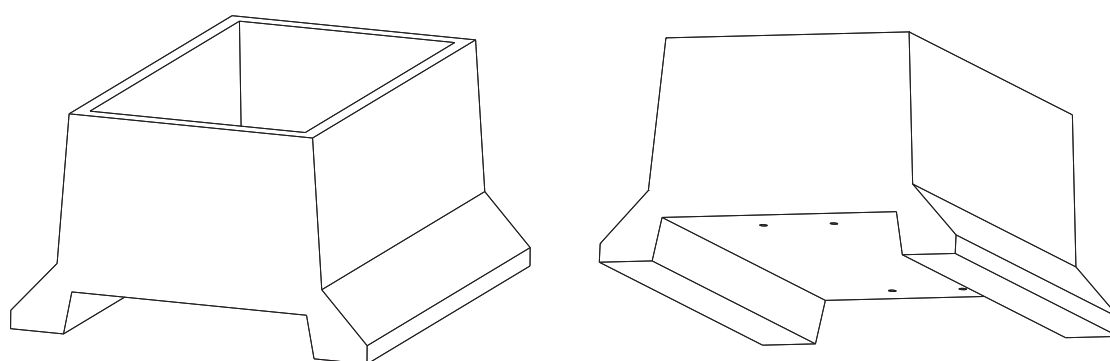

Tecnopiedra

Andalucía

**Catálogo General
2011**

MOBILIARIO URBANO

JARDINERA INDIVIDUAL

MOB. URBANO

Referencia: **00005007**
Descripción: Jardinera individual.
Acabado: Liso.
Gama de colores: Gris.
Peso: 560 Kg.