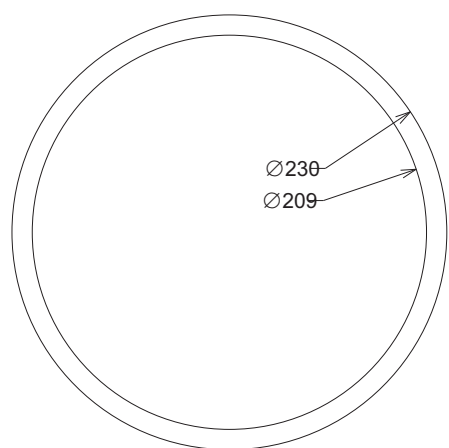

* Colores y piezas especiales a medida bajo pedido. Para mas información contacte con nuestro departamento técnico.

DISTRIBUIDOR