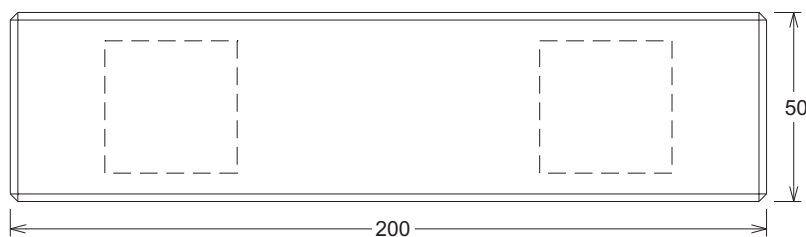

BANCO MACIZO

MOB. URBANO

Referencia: _____

Descripción: Banco macizo.

Acabado: Liso.

Gama de colores: Blanco, ocre y salmón.

Peso: ____ Kg.

* Colores y piezas especiales a medida bajo pedido. Para mas información contacte con nuestro departamento técnico.

DISTRIBUIDOR