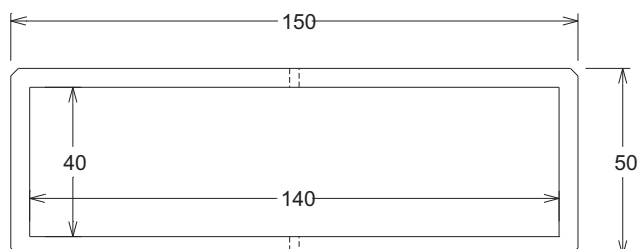

JARDINERA

MOB. URBANO

Referencia:	00005015
Descripción:	Jardinera.
Acabado:	Liso.
Gama de colores:	Blanco, ocre, salmón y gris.
Peso:	279 Kg.

* Colores y piezas especiales a medida bajo pedido. Para mas información contacte con nuestro departamento técnico.

DISTRIBUIDOR