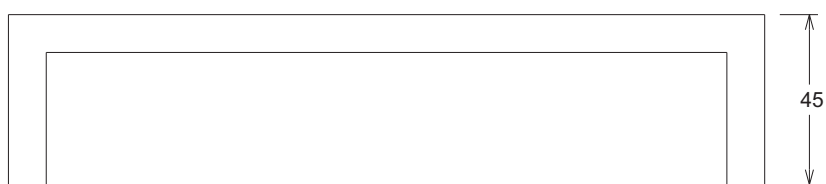

BANCO

MOB. URBANO

Referencia: _____

Descripción: Banco.

Acabado: Liso.

Gama de colores: Blanco, ocre y salmón.

Peso: ____ Kg.

* Colores y piezas especiales a medida bajo pedido. Para mas información contacte con nuestro departamento técnico.

DISTRIBUIDOR