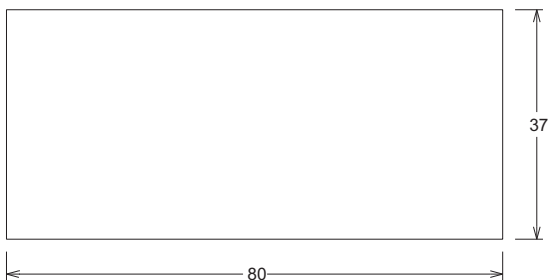

* Colores y piezas especiales a medida bajo pedido. Para mas información contacte con nuestro departamento técnico.

DISTRIBUIDOR