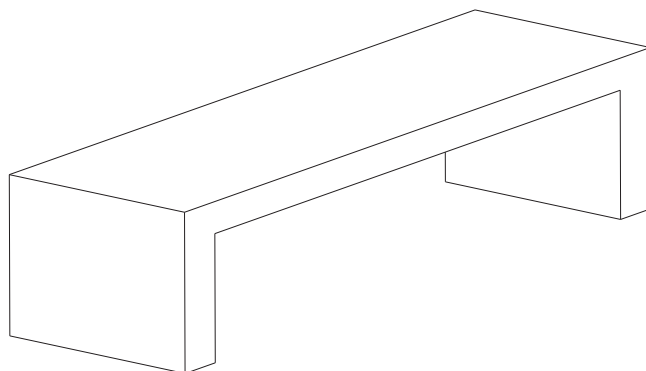

BANCO

MOB. URBANO

Referencia: _____

Descripción: Banco.

Acabado: Liso.

Gama de colores: Blanco, ocre y salmón.

Peso: ____ Kg.

* Colores y piezas especiales a medida bajo pedido. Para mas información contacte con nuestro departamento técnico.

DISTRIBUIDOR