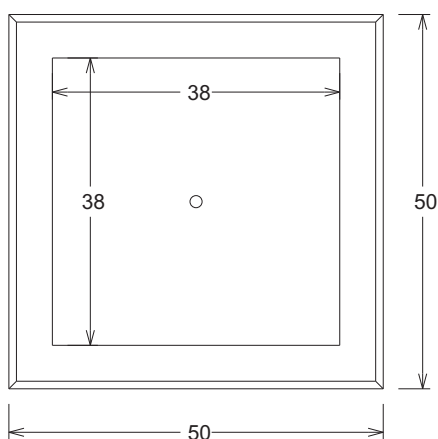

* Colores y piezas especiales a medida bajo pedido. Para mas información contacte con nuestro departamento técnico.

DISTRIBUIDOR