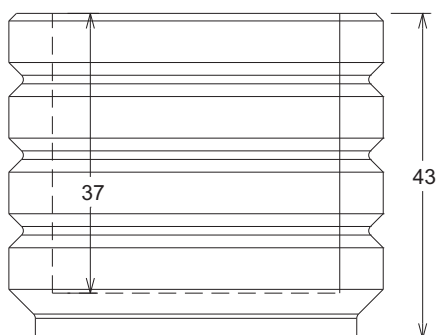

* Colores y piezas especiales a medida bajo pedido. Para mas información contacte con nuestro departamento técnico.

DISTRIBUIDOR