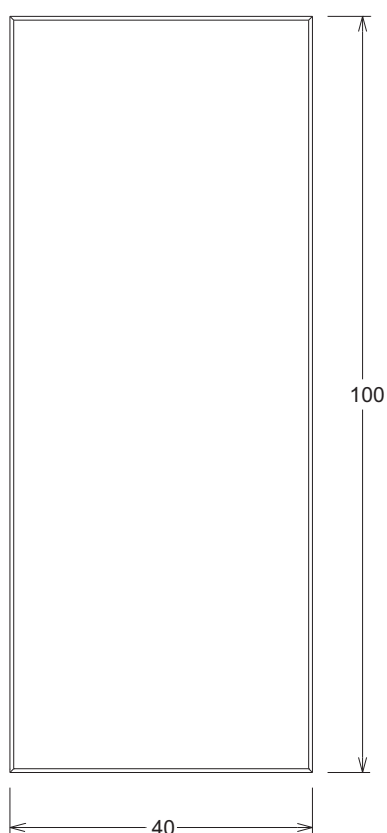

ASIENTO PLANO

MOB. URBANO

Referencia:	00006056
Descripción:	Asiento liso para paseos y jardines.
Acabado:	Liso y arido visto.
Gama de colores:	Blanco, ocre y salmón.
Peso:	60 Kg.
Paletización standard:	18 Uds/palet
Peso palet:	1090 Kg.

* Colores y piezas especiales a medida bajo pedido. Para mas información contacte con nuestro departamento técnico.

DISTRIBUIDOR