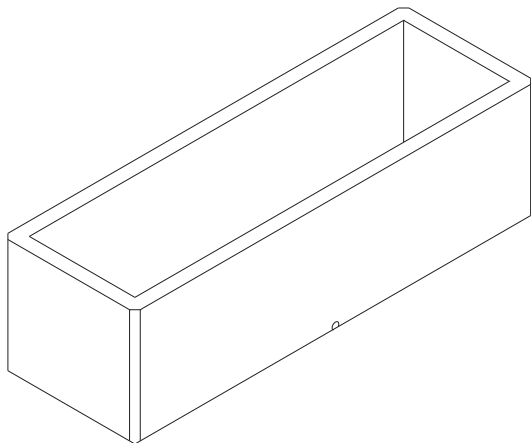

JARDINERA

MOB. URBANO

Referencia:	00005015
Descripción:	Jardinera.
Acabado:	Liso.
Gama de colores:	Blanco, ocre, salmón y gris.
Peso:	279 Kg.

* Colores y piezas especiales a medida bajo pedido. Para mas información contacte con nuestro departamento técnico.

DISTRIBUIDOR