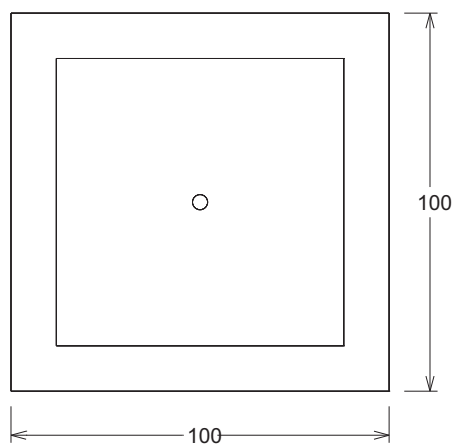

ABREVADERO

OTROS

Referencia:	00006002
Descripción:	Abrevadero.
Acabado:	Liso.
Gama de colores:	Gris.
Peso:	320 kg.

* Colores y piezas especiales a medida bajo pedido. Para mas información contacte con nuestro departamento técnico.

DISTRIBUIDOR