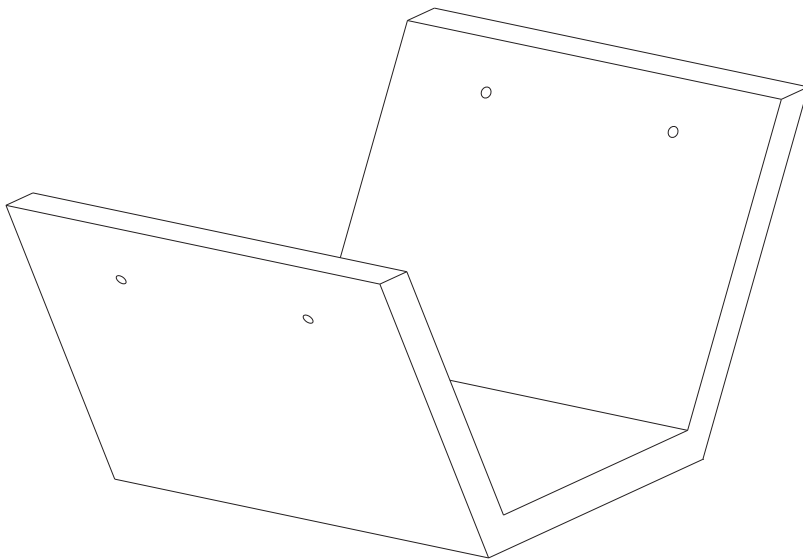

Referencia: **00007012**
Descripción: Canalización V 90.
Acabado: Liso.
Gama de colores: Gris.
Peso: ____ kg.

* Colores y piezas especiales a medida bajo pedido. Para mas información contacte con nuestro departamento técnico.

DISTRIBUIDOR