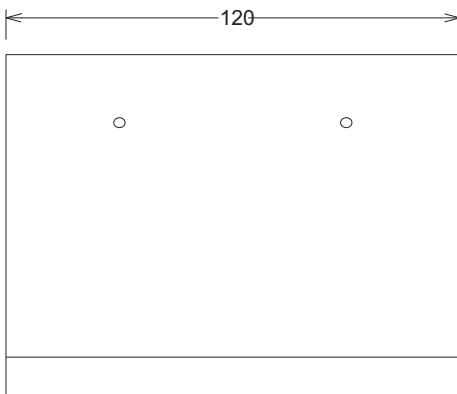

Referencia: **00007012**
Descripción: Canalización V 90.
Acabado: Liso.
Gama de colores: Gris.
Peso: ____ kg.

* Colores y piezas especiales a medida bajo pedido. Para mas información contacte con nuestro departamento técnico.

DISTRIBUIDOR