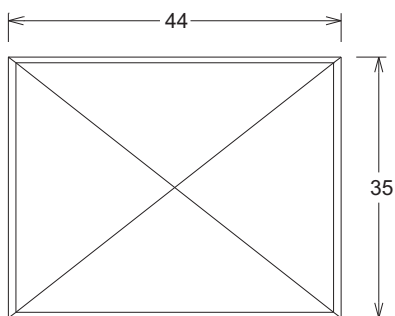

Referencia:	00006070
Descripción:	Tejado columna.
Acabado:	Liso y arido visto.
Gama de colores:	Blanco, ocre y salmón.
Peso:	23 Kg.

* Colores y piezas especiales a medida bajo pedido. Para mas información contacte con nuestro departamento técnico.

DISTRIBUIDOR