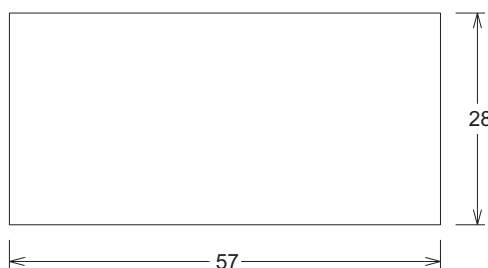

Referencia: **00000811 a 00000813**

Descripción: Zócalo rugoso.

Acabado: Rugoso liso.

Gama de colores: Blanco, ocre y salmón.

Peso: 11 kg.

Paletización standard:

Uds./Palets	Kg/Palets	Ref.
66	726,00	00000811 a 00000813
12	55,20	00000814 a 00000816
Total:	791,00	

Piezas complementarias: Ref.

Remate rugoso 00000814 a 00000816

* Colores y piezas especiales a medida bajo pedido. Para mas información contacte con nuestro departamento técnico.

DISTRIBUIDOR