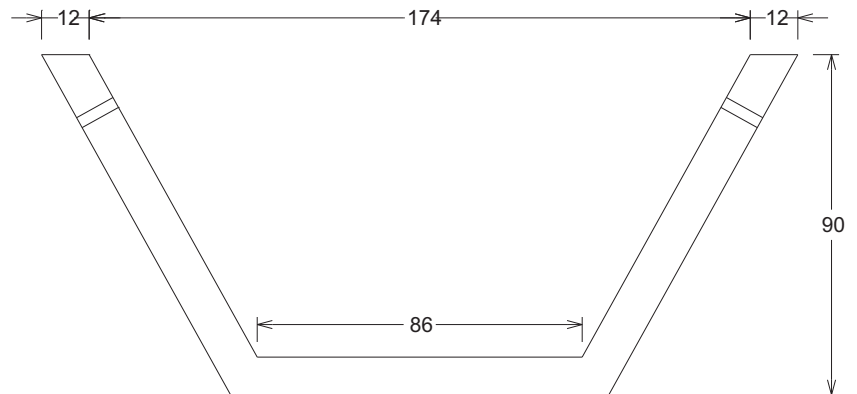

Nota: Constantemente estamos mejorando nuestros productos, por tanto, Tecnopiedra se reserva el derecho de modificar este catalogo sin previo aviso.

Referencia: **00007012**
 Descripción: Canalización V 90.
 Acabado: Liso.
 Gama de colores: Gris.
 Peso: ____ kg.