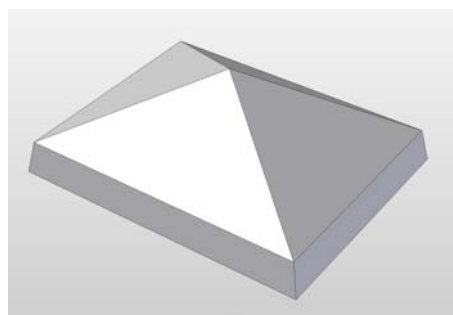

Nota: Constantemente estamos mejorando nuestros productos, por tanto, Tecnopiedra se reserva el derecho de modificar este catalogo sin previo aviso.

COMPLEMENTOS

Referencia: **00006007 a 00006063**
 Descripción: Albardillas - cubremuros a dos aguas.
 Acabado: Liso y arido visto.
 Gama de colores: Blanco, ocre y salmón.