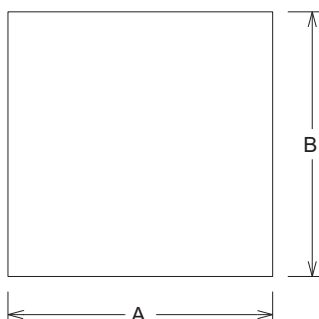

CONTRAPESOS

Referencia: **00006041 a 00006042**

Descripción: Contrapeso hormigón.

Acabado: Liso.

Gama de colores: Gris.

A	B	H	Kg/Uds.	Ref.
70	70	86	1070	00006042
100	100	100	2300	00006041

* Se puede fabricar como contrapeso, con ganchos de cojida;
Como cimentación portátil con placas de anclaje;
O como base farola con placas de anclaje y conducto para cableado.