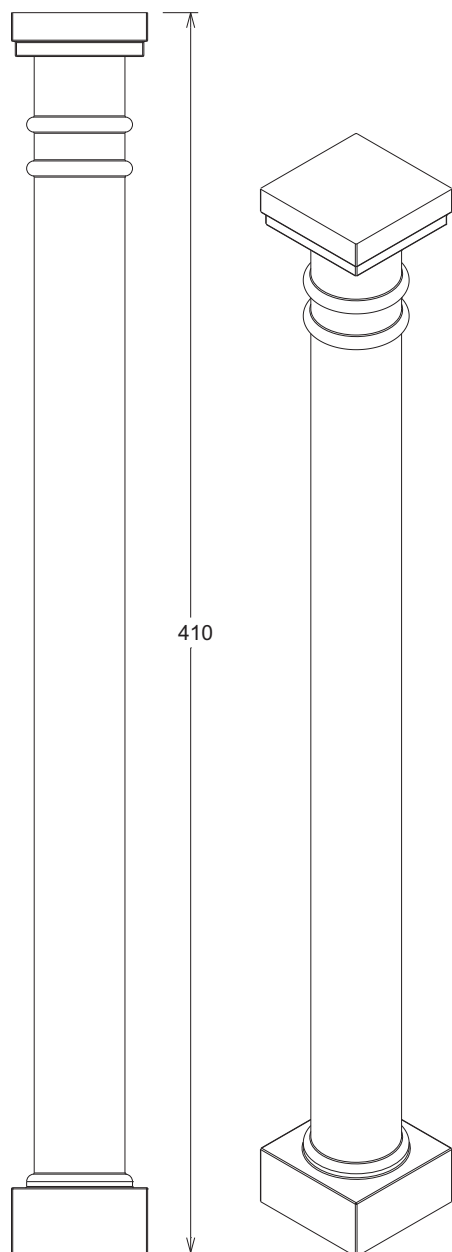

Referencia: **00006098**
Descripción: Columna.
Acabado: Liso.
Gama de colores: Blanco, ocre, salmón y gris.
Peso: 863 Kg.

* Colores y piezas especiales a medida bajo pedido. Para mas información contacte con nuestro departamento técnico.

DISTRIBUIDOR