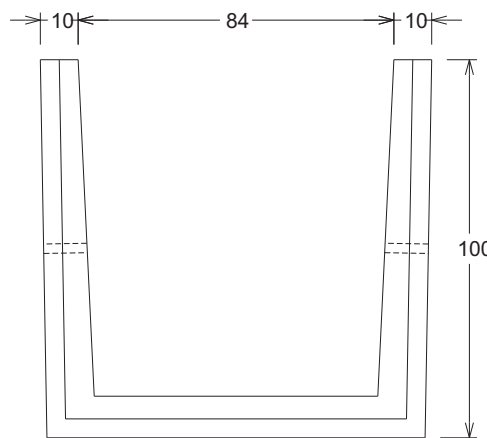

* Colores y piezas especiales a medida bajo pedido. Para mas información contacte con nuestro departamento técnico.

DISTRIBUIDOR