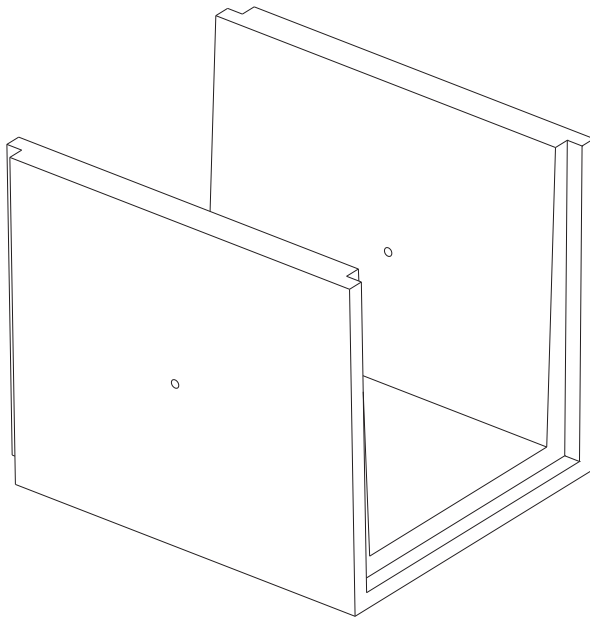

Referencia:	00007011
Descripción:	Canalización U.
Acabado:	Liso.
Gama de colores:	Gris.
Peso:	825 kg.