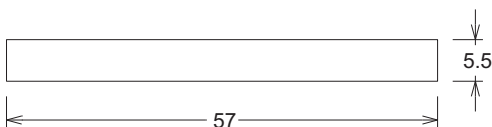

Referencia: **00000814 a 00000816**
Descripción: Remate para zócalo rugoso.
Acabado: Rugoso liso.
Gama de colores: Blanco, ocre y salmón.
Peso: 4,60 kg.
Paletización standard:

Uds./Palets	Kg/Palets	Ref.
66	726,00	00000811 a 00000813
12	55,20	00000814 a 00000816
Total:	791,00	

Piezas complementarias: Ref.
Zócalo rugoso 00000811 a 00000813

* Colores y piezas especiales a medida bajo pedido. Para mas información contacte con nuestro departamento técnico.

DISTRIBUIDOR