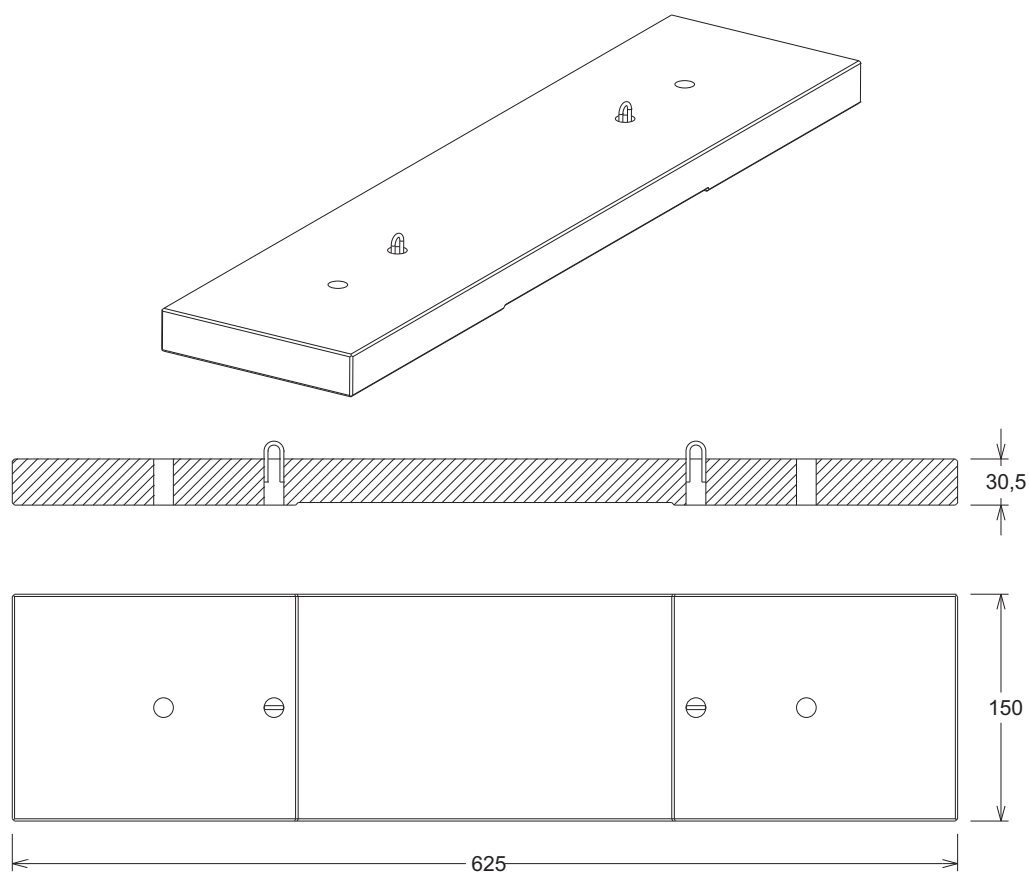

Nota: Constantemente estamos mejorando nuestros productos, por tanto, Tecnopiedra se reserva el derecho de modificar este catalogo sin previo aviso.

CONTRAPESO

CONTRAPESOS

Referencia:	00006043
Descripción:	Contrapeso hormigón para gruas.
Acabado:	Liso.
Gama de colores:	Gris.
Peso:	7000 Kg.