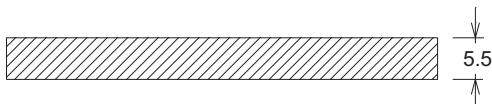

Referencia: **00000814 a 00000816**
Descripción: Remate para zócalo rugoso.
Acabado: Rugoso liso.
Gama de colores: Blanco, ocre y salmón.
Peso: 4,60 kg.
Paletización standard:

Uds./Palets	Kg/Palets	Ref.
66	726,00	00000811 a 00000813
12	55,20	00000814 a 00000816
Total:	791,00	

Piezas complementarias: Ref.
Zócalo rugoso 00000811 a 00000813

* Colores y piezas especiales a medida bajo pedido. Para mas información contacte con nuestro departamento técnico.

DISTRIBUIDOR