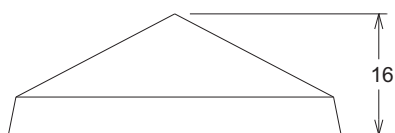

Referencia:	00006070
Descripción:	Tejado columna.
Acabado:	Liso y arido visto.
Gama de colores:	Blanco, ocre y salmón.
Peso:	23 Kg.

* Colores y piezas especiales a medida bajo pedido. Para mas información contacte con nuestro departamento técnico.

DISTRIBUIDOR