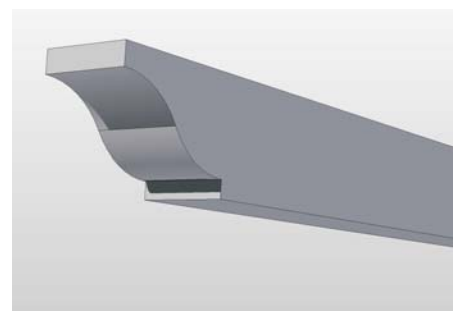

Nota: Constantemente estamos mejorando nuestros productos, por tanto, Tecnopiedra se reserva el derecho de modificar este catalogo sin previo aviso.

COMPLEMENTOS

Referencia: **00006007 a 00006063**
 Descripción: Albardillas - cubremuros a dos aguas.
 Acabado: Liso y arido visto.
 Gama de colores: Blanco, ocre y salmón.