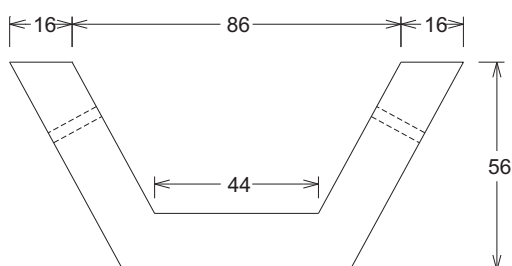

Referencia: **00007013**
Descripción: Canalización V 55.
Acabado: Liso.
Gama de colores: Gris.
Peso: ____ kg.

* Colores y piezas especiales a medida bajo pedido. Para mas información contacte con nuestro departamento técnico.

DISTRIBUIDOR