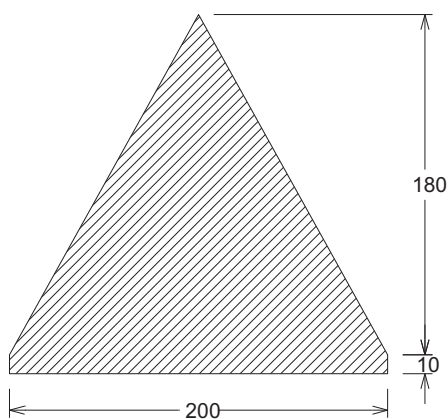

Nota: Constantemente estamos mejorando nuestros productos, por tanto, Tecnopiedra se reserva el derecho de modificar este catalogo sin previo aviso.

OTROS

CONO - PIEDRA DE MOLINO

OTROS

Referencia:	00006016 a 00006018
Descripción:	Cono - Piedra de molino.
Acabado:	Arido visto.
Gama de colores:	Blanco, ocre y salmón.
Peso:	6200 kg.