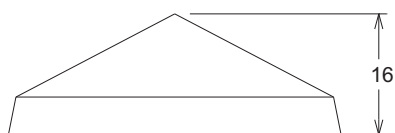

TEJADO COLUMNA PIRAMIDE

COMPLEMENTOS

Referencia:	00006072
Descripción:	Tejado columna.
Acabado:	Liso y arido visto.
Gama de colores:	Blanco, ocre y salmón.
Peso:	27 Kg.

* Colores y piezas especiales a medida bajo pedido. Para mas información contacte con nuestro departamento técnico.