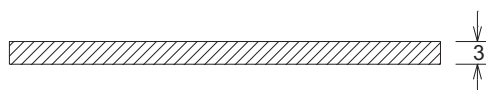

Referencia: **00000811 a 00000813**

Descripción: Zócalo rugoso.

Acabado: Rugoso liso.

Gama de colores: Blanco, ocre y salmón.

Peso: 11 kg.

Paletización standard:

Uds./Palets	Kg/Palets	Ref.
66	726,00	00000811 a 00000813
12	55,20	00000814 a 00000816
Total:	791,00	

Piezas complementarias: Ref.

Remate rugoso 00000814 a 00000816

* Colores y piezas especiales a medida bajo pedido. Para mas información contacte con nuestro departamento técnico.

DISTRIBUIDOR