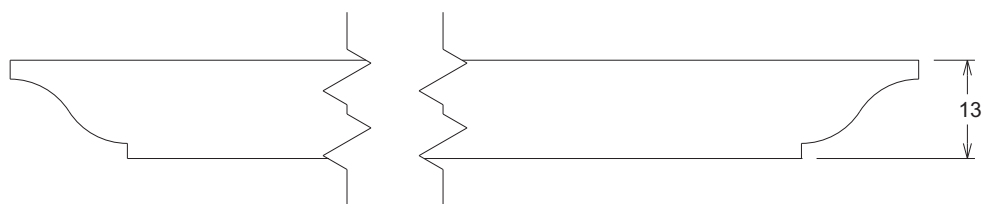

Referencia:	00006071
Descripción:	Pergola.
Acabado:	Liso y Arido visto.
Gama de colores:	Blanco, ocre y salmón.
Peso:	Según dimensiones.

** Colores y piezas especiales a medida bajo pedido. Para mas información contacte con nuestro departamento técnico.*