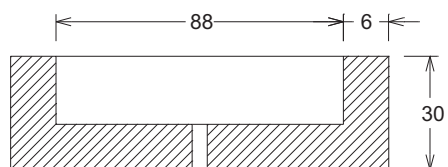

ABREVADERO

OTROS

Referencia:	00006002
Descripción:	Abrevadero.
Acabado:	Liso.
Gama de colores:	Gris.
Peso:	320 kg.

* Colores y piezas especiales a medida bajo pedido. Para mas información contacte con nuestro departamento técnico.

DISTRIBUIDOR