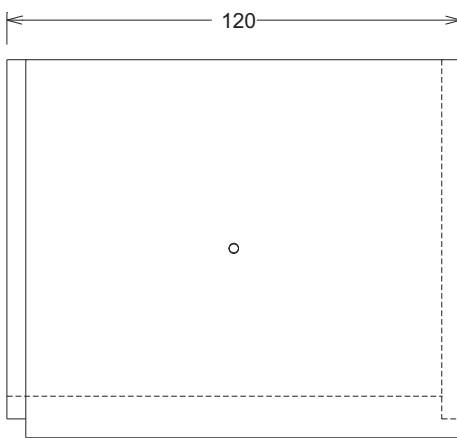

* Colores y piezas especiales a medida bajo pedido. Para mas información contacte con nuestro departamento técnico.

DISTRIBUIDOR