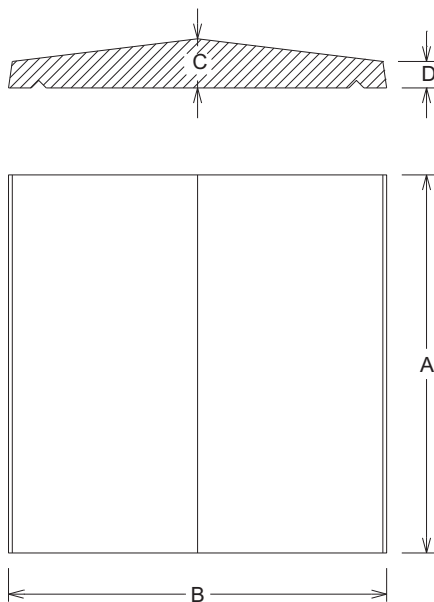

Referencia: **00006007 a 00006063**
Descripción: Albardillas - cubremuros a dos aguas.
Acabado: Liso y arido visto.
Gama de colores: Blanco, ocre y salmón.

Pesos, medidas y paletización:

A	B	C	D	Kg/ud	Ud/palet	Kg/palet	Ref.
50	10	4,0	3,5	4,00	180	730,00	00006026 a 00006028
50	15	4,0	3,5	6,00	120	730,00	00006029 a 00006031
50	20	4,5	3,5	9,50	100	960,00	00006013 a 00006015
50	28	5,0	4,0	13,50	70	955,00	00006010 a 00006012
50	36	4,5	3,5	13,00	50	920,00	00006050 a 00006052
50	40	5,0	3,5	16,50	50	835,00	00006007 a 00006009
50	45	5,0	3,5	20,50	50	1035,00	00006058 a 00006060
50	50	5,5	3,5	27,50	30	1110,00	00006007 a 00006009
55	50	5,5	3,5	27,00	30	820,00	00006061 a 00006063
60	45	5,5	3,5	26,00	30	790,00	00006053 a 00006055

* Colores y piezas especiales a medida bajo pedido. Para mas información contacte con nuestro departamento técnico.

DISTRIBUIDOR