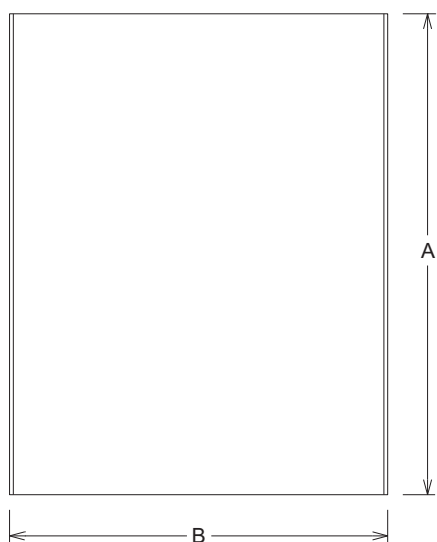

Referencia: **00006035, 00006036**
Descripción: Albardillas - cubremuros planos.
Acabado: Liso y arido visto.
Gama de colores: Blanco, ocre, salmón y gris.

Pesos, medidas y paletización:

A	B	C	Kg/ud	Ref.
50	36	3,5	12,00	00006026 a 00006028
50	16	3,5	5,00	00006029 a 00006031

* Colores y piezas especiales a medida bajo pedido. Para mas información contacte con nuestro departamento técnico.

DISTRIBUIDOR