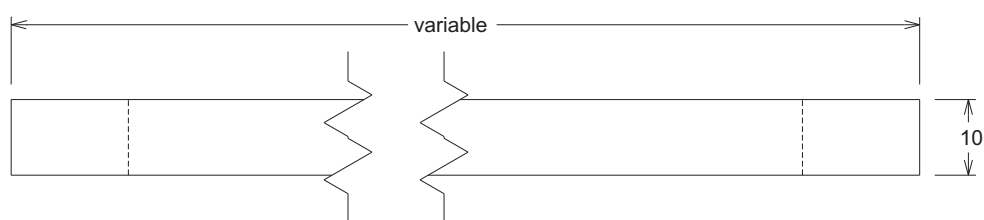

Referencia:	00006071
Descripción:	Pergola.
Acabado:	Liso y Arido visto.
Gama de colores:	Blanco, ocre y salmón.
Peso:	Según dimensiones.

* Colores y piezas especiales a medida bajo pedido. Para mas información contacte con nuestro departamento técnico.

DISTRIBUIDOR