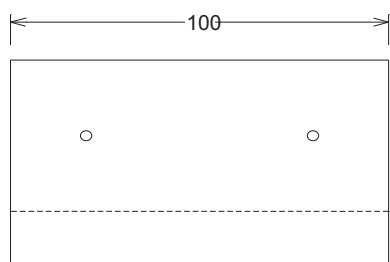

Referencia: **00007013**
Descripción: Canalización V 55.
Acabado: Liso.
Gama de colores: Gris.
Peso: ____ kg.

* Colores y piezas especiales a medida bajo pedido. Para mas información contacte con nuestro departamento técnico.

DISTRIBUIDOR