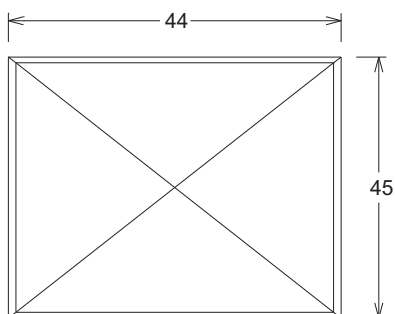

TEJADO COLUMNA PIRAMIDE

COMPLEMENTOS

Referencia:	00006072
Descripción:	Tejado columna.
Acabado:	Liso y arido visto.
Gama de colores:	Blanco, ocre y salmón.
Peso:	27 Kg.

* Colores y piezas especiales a medida bajo pedido. Para mas información contacte con nuestro departamento técnico.

DISTRIBUIDOR